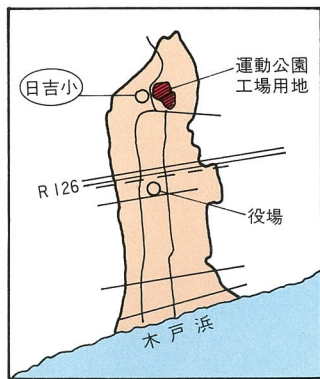

## 篠本町有土地利用計画図

運動公園各施設については、今後十分検討し  
皆様の希望する施設を考えております。

運動公園面積 5.7ha  
工場用地面積 5.4ha