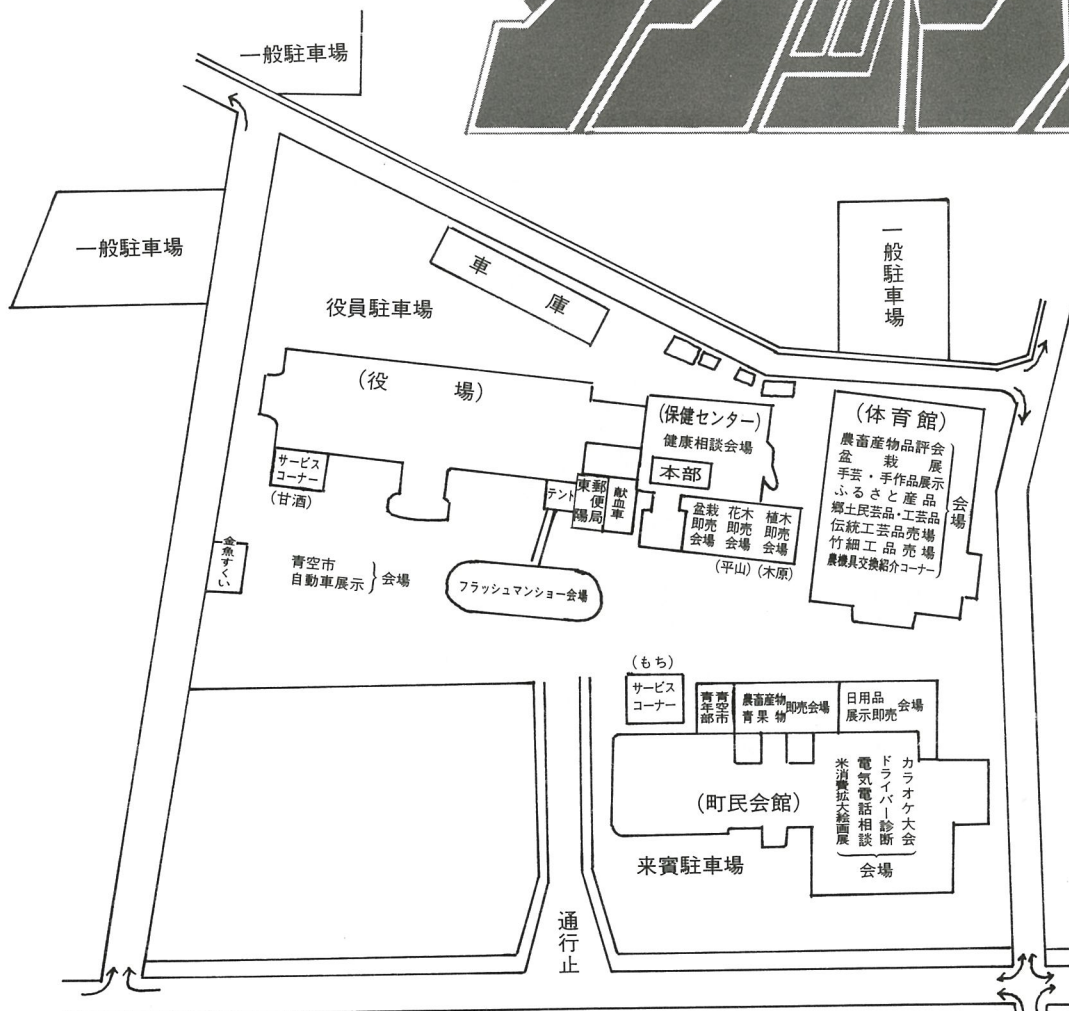

第4回産業まつりのご案内

◎ 開催日時 昭和61年11月22日(土)・23日(日)

◎ 開催場所 町体育館・町民会館・保健センター・役場前広場

◎ 催物のご案内

1. 町内生産農畜産物品評会と即売会	22日	午後1時～4時
2. 郷土民芸品・工芸品の展示会	23日	午前9時～午後3時
3. カラオケ大会	22日	午後2時～4時
4. 日用品雑貨展示会・即売会(青空市)	23日	午前9時～午後4時
5. フラッシュマンショー	23日	午前11時、午後2時(2回)
6. 献血	23日	午前9時30分～午後3時
7. 金魚すくい	23日	午前10時～
8. ドライバー診断	23日	午前9時～午後3時
9. 健康相談	23日	午前9時～午後3時
10. 自動車展示会	23日	午前9時～午後3時
11. 農機具交換紹介コーナー	23日	午前9時～午後3時
12. サービスコーナー(もち・甘酒)	23日	午前10時30分、午後1時30分(2回)

主催 産業まつり実行委員会

後援 町農業協同組合・商工会

〔会場配置図〕

ショー