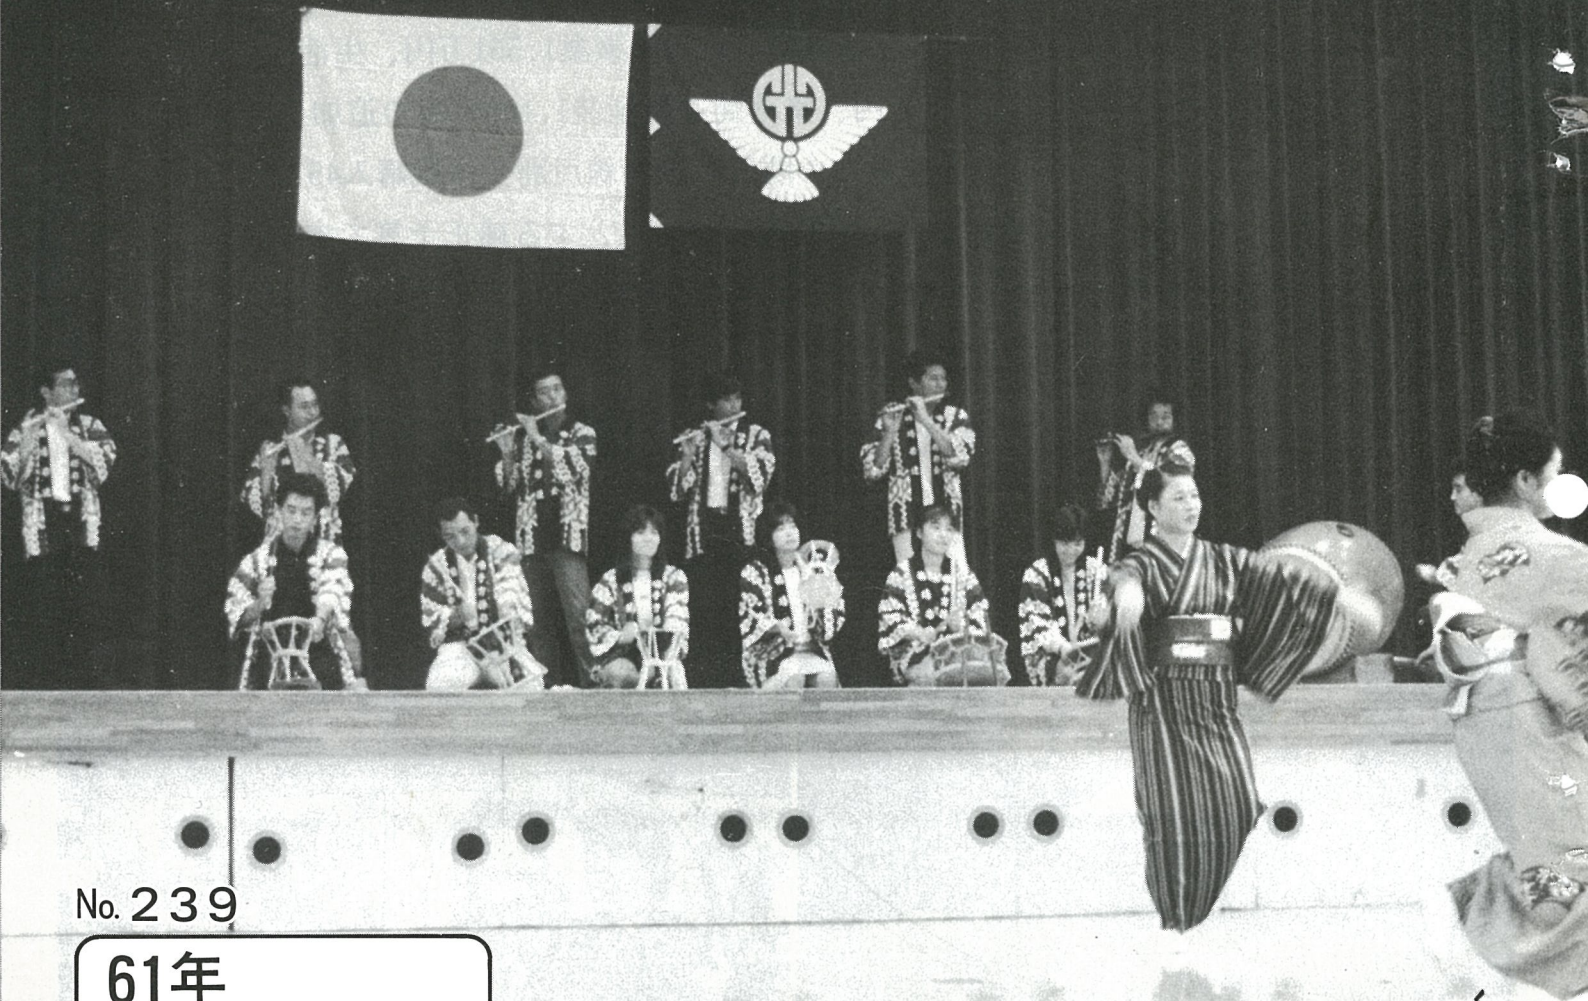

## 祝昭和61年度光町敬老会

No. 239

61年

10月号

橋場若連（若頭広瀬順一郎さん）のみなさんは、敬老会ですばらしいお囃子を披露してくれました。

同若連のみなさんは、福祉施設の慰問をするなど、各種福祉活動に積極的に参加されています。