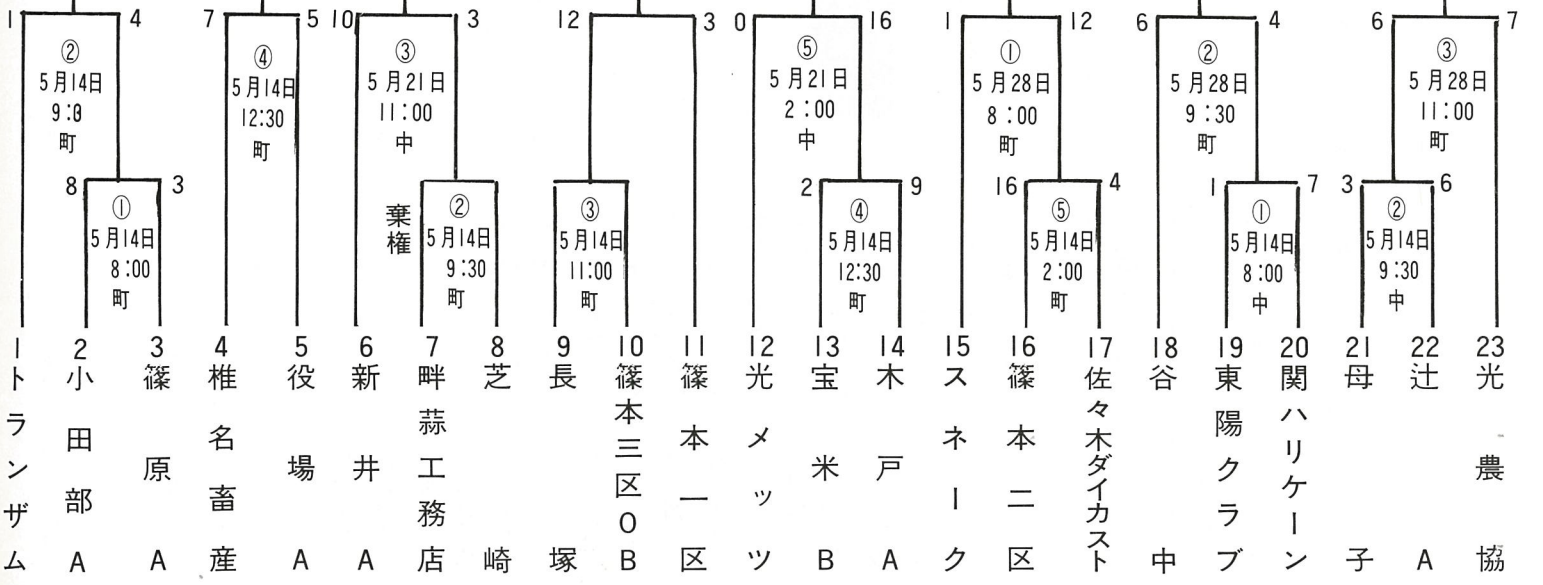

第17回町内野

町---→町営球場

中---→中学校

① 8時 開始

② 9時30分

③ 11時

④ 12時30分

⑤ 14時

Aゾーン

③
7月2日
12:30
町

①
7月2日
8:00
町

①
6月25日
8:00
町

②
6月25日
9:30
町

①
6月11日
8:00
町

②
6月11日
9:30
町

③
6月11日
11:00
町

④
6月11日
12:30
町

- 1 トランザム
- 2 小田部A
- 3 篠原A
- 4 椎名畜産
- 5 役場A
- 6 新井A
- 7 畔蒜工務店
- 8 芝崎
- 9 長塚
- 10 篠本三区OB
- 11 篠本一区
- 12 光メツ
- 13 宝米B
- 14 木戸A
- 15 スネー
- 16 篠本二区
- 17 佐々木ダイカスト
- 18 谷中
- 19 東陽クラブ
- 20 関ハリケーン
- 21 母子
- 22 辻A
- 23 光農協