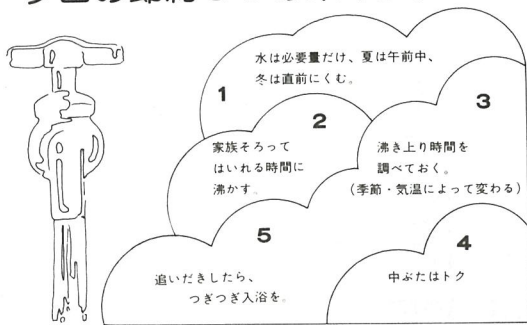

(篠本) 椎名朝治郎 男 89才

(谷中) 加瀬 やい 女 92才

(木戸) 加藤岡 貞 女 68才

(白磯) 竹内吉五郎 男 68才

ものを大切に生活 (1)

電気スイッチは

小まめに消そう

一般家庭の環状けい光燈六十ワットの場合、三分間中座するたびに消せば、一回約三ワット時・約三十六銭の節約。一月五回で一円八十銭、一年間で六百五十円、けい光燈一本分のトクになります。

白熱燈(電球)より

けい光燈を

六十ワットの白熱燈と二十ワットのけい光燈の明るさが同じ

です。平均寿命も白熱燈の一千時間にし、けい光燈は五千〜一万時間と長持ちします。

屋外燈の点滅に注意

門燈や防犯燈をうっかり消し忘れてはいませんか。自動点滅器をつけると、周囲の明るさ、暗さに応じて自動的にスイッチが働きます。点滅器がなくても、夜があけたらすぐ消しましょう。

早起きは三文のトク

節電は社会のトク

フロの節約5つのポイント

くらしの総点検から