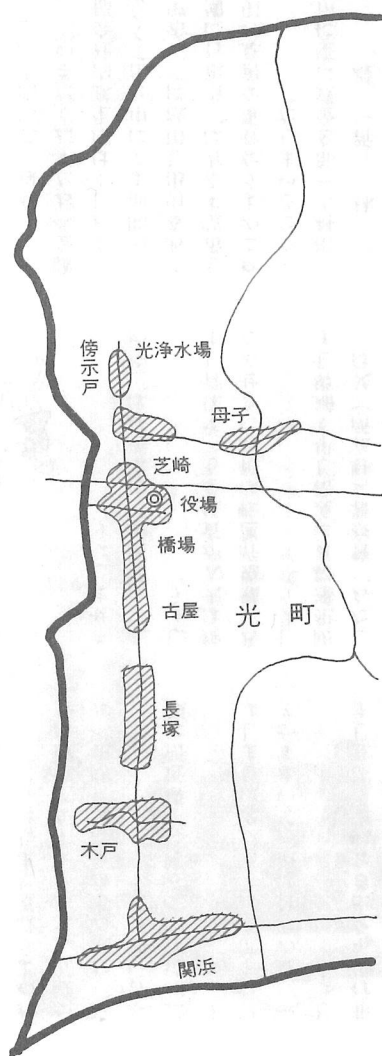

水道事業

給水はじまる

水道料金は 口座振替で

八匳水道企業団では、五十二年夏の給水開始を目標に工事を進めてきましたが、みなさんのご協力により予定どおり、七月二十一日から一部の地区で給水が開始されました。給水を開始した地区は、五十二年度給水区域の中で、ご家庭への分岐工事が早く終わった地区です。その他の地区は、現在宅地内の給水装置工事が急ピッチで進められておりますので今しばらくお待ち下さい。なお、給水申込納付金を未納の方は早くお支払くださるようお願いいたします。

又、宅地内の工事費用は、指定工事店へお支払いください。

指定金融機関 一 覧 表

千葉相互銀行八日市場支店	横芝支店
千葉銀行八日市場支店	横芝支店
千葉興業銀行八日市場支店	
銚子信用金庫八日市場支店	
東金信用組合八日市場支店	横芝支店
旭信用金庫千潟支店	横芝支店
光町農業協同組合	
千葉県信用農業協同組合連合会海匝支所	

水道料金のお支払いや、給水申込納付金のお支払いは便利な「口座振替制度」をご利用下さい。手続きは簡単ですので指定金融機関へ、印鑑を持参のうえお申し込みください。

午後六時は

小中学生の帰宅時間です

規則正しい生活をするため
時間を守ろう！

慶 弔

七月十五日現在受付(敬称略)

◎ご結婚

〈部 落・氏 名〉

(白 磯) 川野文雄―田村 英子

(長 塚) 吉田康伸―伊藤喜美枝

◎お誕生

〈部 落・赤ちゃん・父親・続柄

(尾 垂) 伊藤美絵子 孝 長女

(二 又) 越川正義 素夫 長男

(篠 本) 大木ゆう子 秀夫二女

(白 磯) 渡辺幸枝 重康 長女

(古 屋) 林久美子 輝 二女

(篠 本) 平山景子 昭男 長女

(橋 場) 大木保徳 莊之助長男

(小 田 部) 遠藤秀一 光夫 長男

(富 下) 布施雄以知 光則二男

(入) 鈴木紗織 博 二女

(関) 椎名利香 芳春 長女

(芝 崎) 佐久間康代 孝男長女

(橋 場) 越川則子 一雄 二女

●おくやみ

おくやみ

広報室から

広報室では、皆さんからの投稿をお待ちしております。

あなたの身近な問題や、家庭内のこと等、ささいなことでも連絡くださいれば取材に参ります。

広報紙は、皆さんによって作られるものです。投稿をお待ちしております。連絡は広報室へおねがいします。有線 二一四一〇一

町の状況

〈7月1日現在〉

人口	男	5,740	(-1)
	女	5,897	(+2)
	計	11,637	(+1)
世帯		2,794	(+1)
		( )	内は前月比

〈部 落・氏 名・性別・年齢〉

(芝 崎) 土屋 さた 女 79才

(長 塚) 吉田 すい 女 60才

(長 塚) 藤田 駒蔵 男 71才

(関) 小川 正 男 22才

(原 方) 鈴木 進 男 66才

(原 方) 鈴木 たま 女 58才

(白 磯) 向後 稔 男 30才

(白 磯) 小倉 はま 女 86才

(関) 伊藤 きよ 女 70才

(篠 本) 椎名 清 男 77才