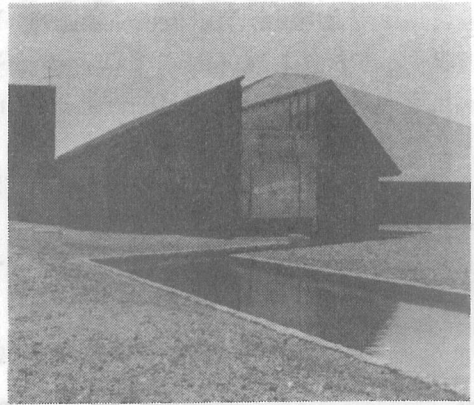

## 「美の広場」 県立美術館が完成

(中央港埋立地に建てられた美術館)

県民待望の「美の広場」として、県立美術館の一部、展示棟が完成しました。昭和51年には、管理棟と教育棟が建設され、全館が完成する予定です。

美術館は、千葉市役所から中央港埋立地向った臨海公園計画地内に位置し、敷地面積は33,000㎡(約10,000坪)。建築面積は8,913㎡で、うち展示棟5,194㎡が竣工しました。

将来は、従来の美術館から大きく脱皮し、「観る・語る・創る」をモットーに、人間交流と創造的体験を通じた人間再興の拠点となることをめざしています。