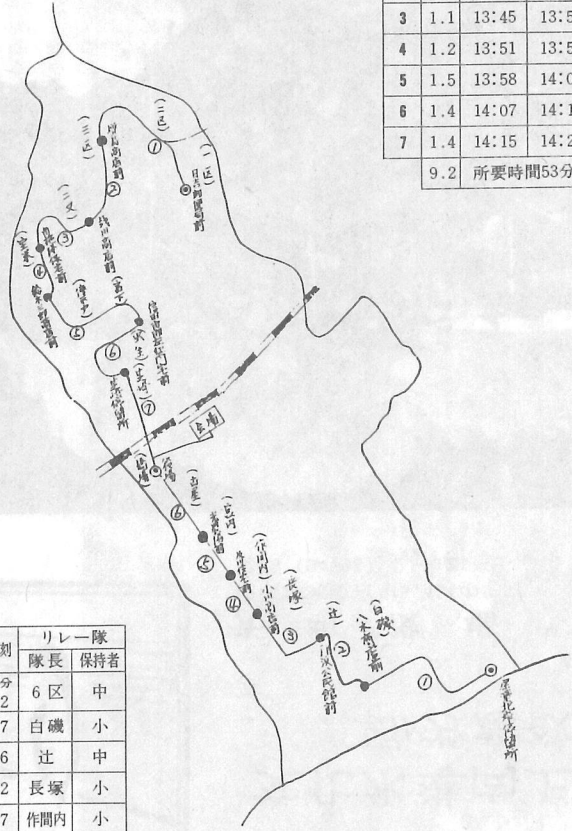

ぼくたちは、有効に利用し事故のないように心がけます。おとなの人もぜひ交通規則を守ってください。

写真上 いつも人気を呼ぶ仮装行列
下 小旗を手に堂々入場の婦人会
(写真はいずれも45年の体育祭から)

みんなで参加を!!

町民体育祭(十月十日)

昨年は台風二十五号の襲来により町も大きな被害を受け計画した体育祭も中止となりましたが、今年は例年のおり十月十日(体育の日)に午前八時三十分から光中学校グラウンドで第十回町民体育祭を開催することになりました。町民の体力の向上と親睦をはかるため行なわれますので、町ぐるみ参加しましょう。

南コース

区間	距離	出発時刻	到着時刻	リレー隊	
				隊長	保持者
1	1.7 km	時 分 13:42	時 分 13:52	6区	中
2	1.0	13:52	13:57	白磯	小
3	1.6	13:57	14:06	辻	中
4	1.1	14:06	14:12	長塚	小
5	1.0	14:12	14:17	作間内	小
6	1.2	14:17	14:23	宮内	中
7.6 所要時間41分					