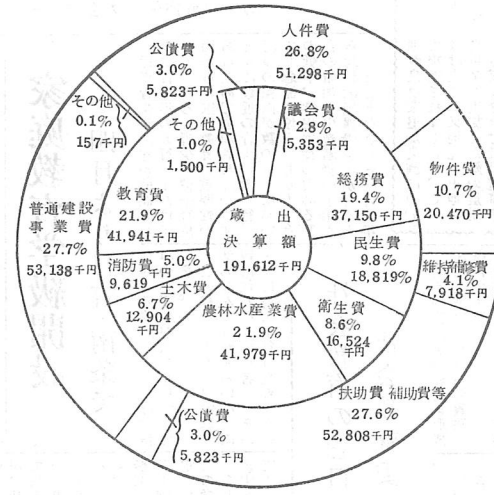

41年度決算認定される

歳入は二億円に一般会計

各会計とも黒字

二月十六日の議会で、昭和四十一年度の町の決算が認定されました。その内訳や、おもな事業をお知らせいたします。

特別会計 才入・才出

才入	金額 (千円)	才出	金額 (千円)
国保会計	51,312	国保会計	47,102
と場会計	66,611	と場会計	52,000
有線会計	7,094	有線会計	6,090

1. ●おもな事業●
2. 日吉駐在所新築 1,240千円
   - 防犯灯設置 136千円
   - 橋場遊園地工事 578千円
   - 小川合青年館新築 1,700千円
   - 二又青年館新築 1,150千円
   - 二保育園措置費 10,868千円
   - 東陽病院分担金 10,945千円
   - 東陽工区補助金 500千円
   - トラクター購入費 2,800千円
   - 農業構造改善事業費 12,985千円
   - 農協利子補給 2,117千円
   - 新井栽培事業補助 3,782千円
   - 稲作改善補助 2,143千円
   - 商工業観光補助 1,096千円
   - 道路新設改良 3,043千円
   - 消防施設整備 3,282千円
   - 白浜小新築 15,487千円
   - 光中ブルー新築 5,500千円

普及所だより

(倉代の部)
昨年度は異常干ばつにより、昨年度後期より登熟期まで影響を受け、用水のため日夜の別のない努力がされた。今年度は苗代を中心にその要点をまとめて見ました。

一、種子準備
多取をねらうために、短冊型重型の品種が栽培されるようになったが、これら品種のなかには極めて品質の劣るものも含まれて

稲作栽培に計画を持つ

水分を吸収すると飽和の状態となるが、品種の特性は必要、清水のとりかえ、追播き等に注意しなす。

三、苗代準備
加苗代、水苗代の両方とも

五、保温資材
苗代期間中、天候に恵まれは苗が大きくならず、保温資材を除く時期になり、保温資材をしておきましょう。

六、育苗期間中の管理
三回の予防除菌を実施し、ヒメハモグリバエ等についてお知らせします。