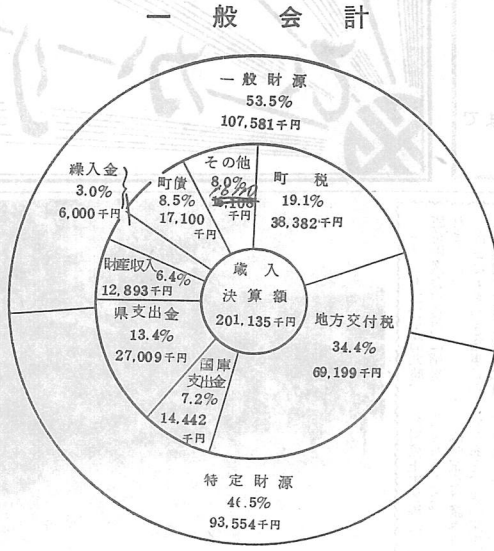

41年度決算認定される

歳入は二億円に一般会計

各会計とも黒字

二月十六日の議会で、昭和四十一年度の町の決算が認定されました。その内訳や、おもな事業をお知らせいたします。

特別会計 才入・才出

才入	金額 (千円)	才出	金額 (千円)
国保会計	51,312	国保会計	47,102
と場会計	66,611	と場会計	52,000
有線会計	7,094	有線会計	6,090

1. ●おもな事業●
2. 日吉駐在所新築 1,240千円
   - 防犯灯設置 136千円
   - 橋場遊園地工事 578千円
   - 小川合青年館新築 1,700千円
   - 二又青年館新築 1,150千円
   - 二保育園措置費 10,868千円
   - 東陽病院分担金 10,945千円
   - 東陽工区補助金 500千円
   - トラクター購入費 2,800千円
   - 農業構造改善事業費 12,985千円
   - 農協利子補給 2,117千円
   - 新井栽培事業補助 3,782千円
   - 稲作改善補助 2,143千円
   - 商工業観光補助 1,096千円
   - 道路新設改良 3,043千円
   - 消防施設整備 3,282千円
   - 白浜小新築 15,487千円
   - 光中ブルー新築 5,500千円

普及所だより

(倉代の部)
昨年度は異常干ばつにより、昨年度後期より登熟期まで影響を受け、用水のため日夜の別のない努力がされた。今年度は苗代を中心にその要点をまとめて見ました。

一、種子準備
多取をねらうために、短冊型重型の品種が栽培されるようになったが、これら品種のなかには極めて品質の劣るものも含まれて

稲作栽培に計画を持つ

水分を吸収すると飽和の状態となるが、品種の特性は必要、清水のとりかえ、追播き等に注意しなす。

三、苗代準備
加苗代、水苗代の両方とも

五、保温資材
苗代期間中、天候に恵まれは苗が大きくならず、保温資材を除く時期になり、保温資材をしておきましょう。

六、育苗期間中の管理
三回の予防除菌を実施し、ヒメハモグリバエ等についてお知らせします。