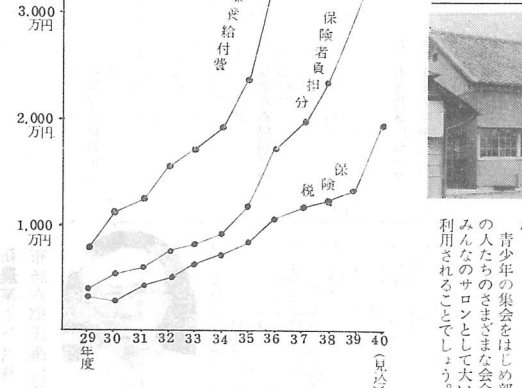

区長改選

- 第一区 行方 正一 篠原 好徳...

飯田政治氏(五二才)

本年一月より自宅において病氣療養中で...

Various small notices and advertisements at the bottom right.

明るい交通社会を築くため

国民一人一人のたゆまぬ努力があれば、交通社会は明るい平和にするには必ずしも可能である。

国民健康保険税はなぜ上がる？

新聞、ラジオ、テレビで四月早々からさわがれ、最近また東京地方裁判所の医療費徴収停止などで報道されて...

家畜人工授精所では、豚の純粋種の繁殖保持育成と、に最近大きくクロソウアツブ...

パークシヤ種牡豚導入

純粋種の育成と交配種の生産を目的に、パークシヤ種牡豚を導入する。

Table with 4 columns: 年度, 療養給付費, 保険者負担分, 国 保 税. Rows show data from 29 to 39 years.