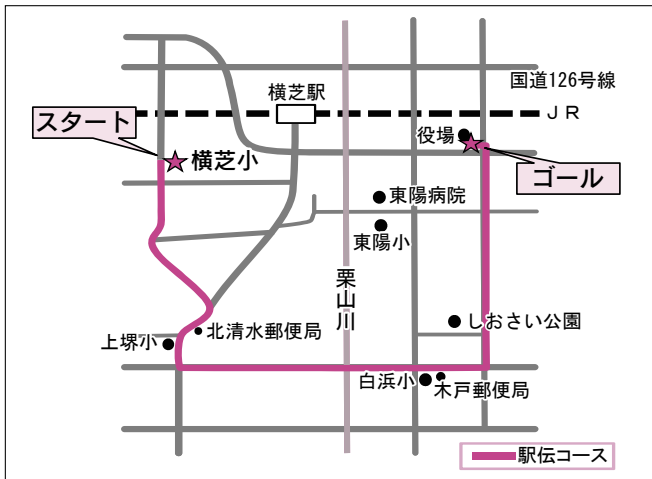

☎(84)1358

問 社会文化課生涯学習班

【時間】 午前10時～正午
※予備日：2月3日(日)

とご協力をお願いします。

また、駅伝コースでは、できるだけ自動車の通行をお控えください。

1月27日(日)
第13回町内駅伝大会
選手の安全のため
ご協力をお願いします