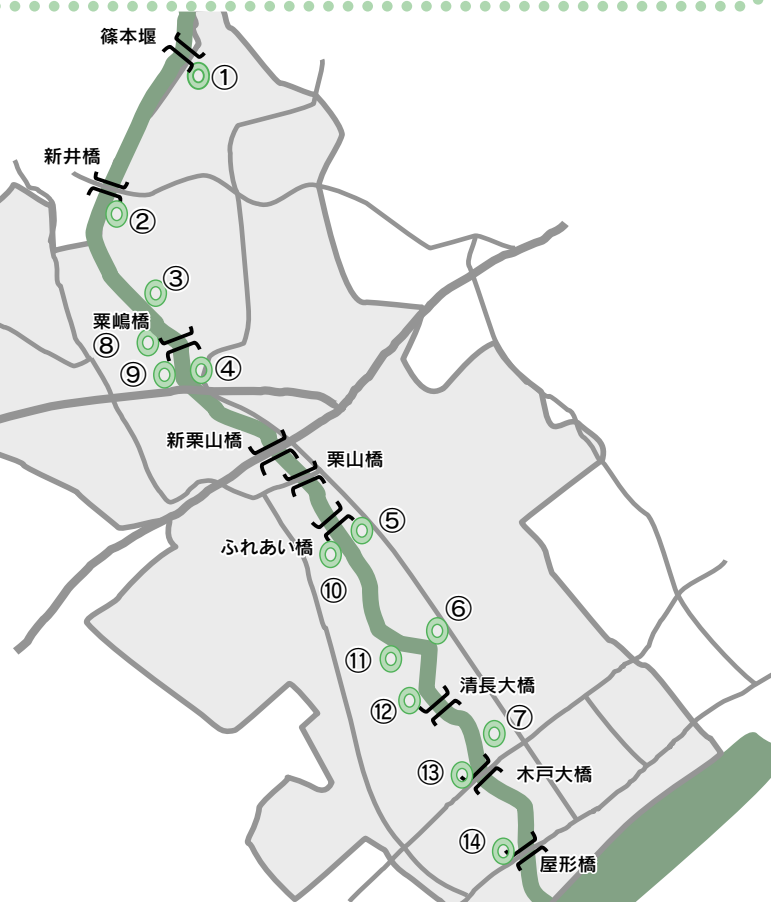

～みんなの手できれいな川に～ 栗山川周辺環境ボランティア

栗山川は、飲料水や農・工業用水として重要な役割を担っています。この栗山川の草刈りとポイ捨てごみの回収作業を行いますので、みなさんのご協力をお願いします。

と き 6月10日(日) 午前8時 各場所に集合
※雨天時は6月17日(日)に延期します。

内 容 栗山川堤防沿いの除草作業とポイ捨てごみの回収

その他 当日の実施の判断は、防災行政無線でお知らせします。

番号	地区名	集合場所
①	篠本地区	篠本堰
②	新井・二又地区	新井橋
③	宝米地区	九十九里水道企業団取水口
④	南条地区	芝崎(銚子連絡道路下)
⑤	東陽地区	光町中央保育園
⑥	白浜地区 1	光クリーンパーク
⑦	白浜地区 2	さけふ化場
⑧	大総地区	粟嶋橋
⑨	横芝地区 1	両国新田(銚子連絡道路下)
⑩	横芝地区 2	ふれあい橋
⑪	上堺地区 1	桜台堤防
⑫	上堺地区 2	北清水ライスセンター
⑬	上堺地区 3	木戸大橋
⑭	上堺地区 4	旧横芝漁業協同組合前