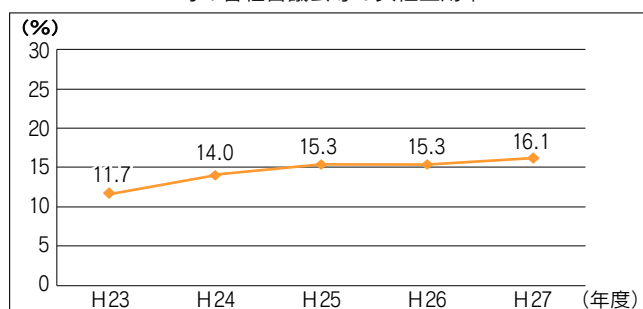

※日本語吹き替えで上映

町では、男女共同参画会の実現に向けて、町の政策や方針決定の場に男女がともに主体的に関わっていくことができるように、平成21年に策定した「男女共同参画計画」で、各種審議会等への女性の積極的な登用を図り、平成30年度には30%まで高めることを目標にしています。

4月1日現在、町の様々な委員会や審議会等の51団体を調査したところ、女性委員のいる団体は39団体、委員総数に対する女性の割合は約16%でした。

少子高齢化の進展で今後、労働力人口の大幅な減少が見込まれる中、女性の社会参画を積極的に進めることは、今後のまちづくりを進めていくうえでも大変重要です。

町では、男女共同参画会の実現に向けて、女性委

男女共同参画

町の女性委員の登用率は

男女共同参画

町の各種審議会等の女性登用率

員のみなさんが活躍できるように積極的に登用推進に努めていきますので、ご協力をお願いします。

◆問い合わせ