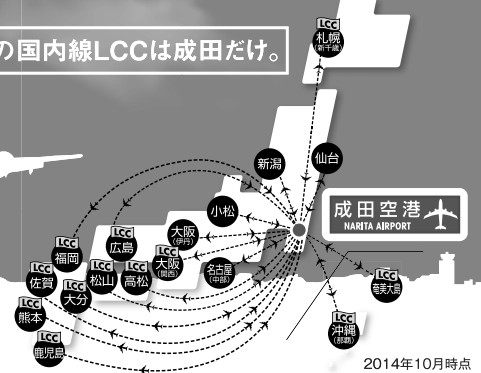

### 航空科学博物館

◎やさしい航空のはなし「パイロットのおはなし」

とき 3月22日(日) 午後1時～

ところ 1階多目的ホール

費用 入館料のみ

## デイサービスの紹介

茶話処一休です。  
毎日和やかに、お茶飲み話をしています。  
お風呂や、お昼ごはんも楽しみです。  
一日を明るく元気に過ごしてみませんか！

茶話処一休 千葉県指定通所  
介護事業所  
横芝光町木戸10087-1(白浜保育園近く)

お気軽にご連絡、  
ご相談ください。 ☎0479(80)3755

▲ここは広告枠です。

## 成田から、日本の空へ。

広いニッポンの空を、もっと近くにもっと便利に。  
成田発の国内線で、日本をもっと身近に。

首都圏発の国内線LCCは成田だけ。