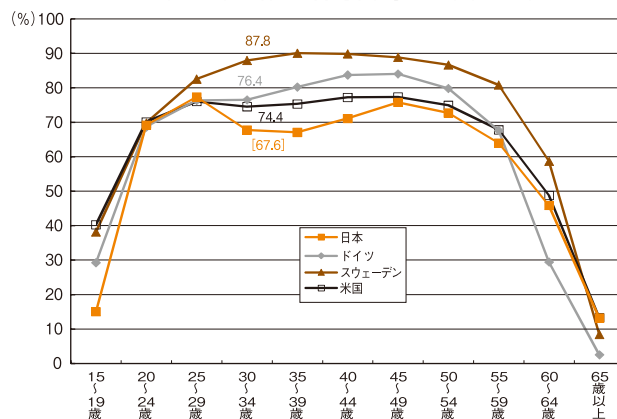

5

女性の就業率の低下(その1) M字型就業率

男女共同参画

みなさん、M字型就業率という言葉をごぞんじですか。グラフのとおり、平成23年の日本女性の就業率は30歳から39歳を底としたM字型を示しています。しかし、アメリカ、ドイツ、スウェーデンでは、大きくなくぼみはなく台形を示しています。

グラフにはありませんが、日本男性の就業率もグラフにすると台形を示します。このように日本では、結婚、出産、子育てにより、仕事を辞めて就業を中断する女性が多く、正規職員として働き続けたくてもキャリアを中断し、子育てがひと段落したらパートなどで働くという就業形態が多いのが現状です。(次回へつづく)

◆問い合わせ 企画財政課企画調整班 ☎84-1218

女性の年齢階級別労働力率の国際比較

商工会伝言板

来年からは、インターネットで楽々経理!
ご利用ください! 商工会の【ネットde記帳】

【ネットde記帳】は、インターネットで帳簿入力や集計ができる会計システムです。インターネットに接続できる環境があれば、すぐに利用できます。データを商工会連合会が一元管理していますので、データの保護やセキュリティも安心です。