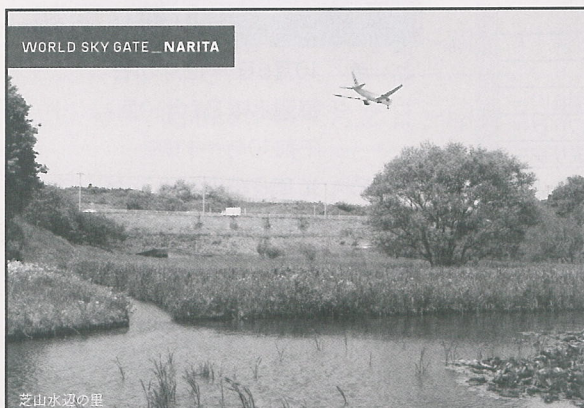

抽選日 10月21日(金)

発売単価 1枚300円

この宝くじの収益金は、市町村の明るく住みよい街づくりに使われます。

「広報よこしばひかり」に有料広告を掲載しませんか。

地域とともに未来へ向けて。

1978年の開港以来、成田空港は、日本の表玄関として、そして日本最大の国際拠点空港として、地域のみなさまとともに進化を重ねてきました。大きな転機を迎えた今、成田空港は選ばれる空港に向けて歩みだしました。地域のみなさまとともに、世界へそして未来へ。