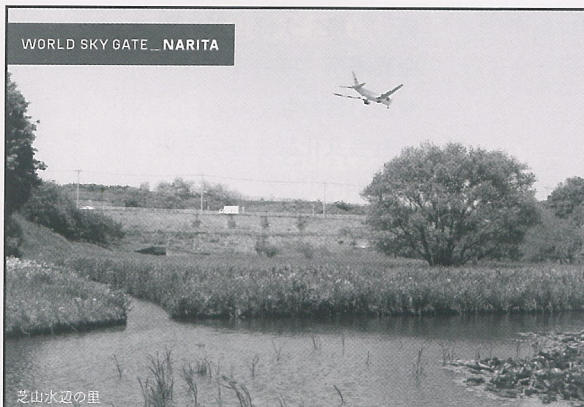

芝山水辺の里

地域とともに未来へ向けて。

1978年の開港以来、成田空港は、日本の表玄関として、そして日本最大の国際拠点空港として、地域のみなさまとともに進化を重ねてきました。大きな転機を迎えた今、成田空港は選ばれる空港に向けて歩みだしました。地域のみなさまとともに、世界へそして未来へ。

「WORLD SKY GATE_NARITA」

▲ここは広告枠です。

◆問い合わせ 総務課秘書広報班 ☎84-1211