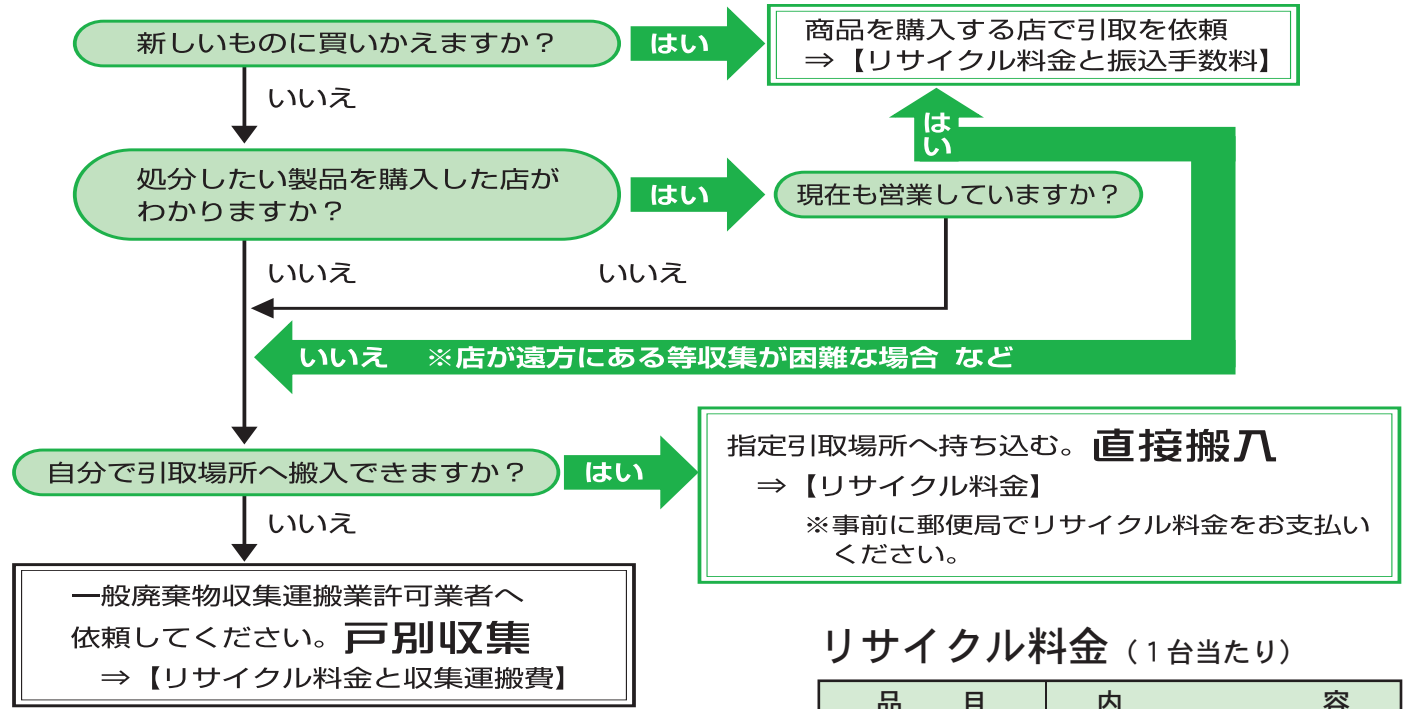

リサイクルが義務づけられています エアコン・テレビ・冷蔵庫・冷凍庫・洗濯機・衣類乾燥機の廃棄方法

不要となったエアコンやテレビなどは、リサイクルすることが義務づけられています。(家電リサイクル法) 廃棄するときは、必ず決められた方法で処理してください。廃棄方法は、商品を購入する店での引き取り、戸別収集、直接搬入があります。

直接搬入

【光地域】郵便局で家電リサイクル券により所定の処理料金を払込後、①または②の方法で行います。

① 匝瑳市ほか二町環境衛生組合に搬入。なお、指定引取場所までの運搬料金が別に必要になります。

② 指定引取所に直接搬入。場所については、環境防災課または匝瑳市ほか二町環境衛生組合へ問い合わせください。

【横芝地域】郵便局で家電リサイクル券により所定の処理料金を払込後、指定引取所に直接搬入。場所については、環境防災課または山武郡市環境衛生組合へ問い合わせください。

戸別収集

【光地域】車両等がなくて匝瑳市ほか二町環境衛生組合に直接搬入ができない場合は、郵便局で家電リサイクル券により処理料金を払込後、環境防災課または匝瑳市ほか二町環境衛生組合にご連絡ください。なお、戸別収集料金と指定引取場所までの運搬料金が別に必要となります。

【横芝地域】郵便局で家電リサイクル券により所定の処理料金を払込後、左記の組合許可業者へ収集運搬を依頼してください。なお、戸別収集運搬料金(廃棄家電1台当たり2,520円)が別途必要となります。

・(有)真幸産業 ☎(86)5769 ・(有)伊藤運輸 ☎(86)2180

■対象になる家電製品

エアコン・テレビ(液晶・プラズマを含む)・冷蔵庫(冷凍庫)・洗濯機(衣類乾燥機)の4種類

リサイクル料金 (1台あたり)

品目	内容
エアコン	2,625円
テレビ	16インチ以上 2,835円 15インチ以下 1,785円
冷蔵庫	171リットル以上 4,830円
冷凍庫	170リットル以下 3,780円
洗濯機	2,520円
衣類乾燥機	

※郵便局で家電リサイクル券を購入してください。
※上記は代表的な処理料金です。メーカーにより金額が異なる場合があります。
※商品を購入する店での引き取りには振込手数料 窓口120円が必要です。

注意事項

○手続きの際、廃棄家電のメーカー名を間違えないでください。
○家電リサイクル券の料金や別途運搬料金、戸別収集料金等は、家庭に配布されている各環境衛生組合のチラシ「ごみの出し方」をご覧ください。
また、詳しくは環境防災課または各環境衛生組合へお問い合わせください。

◆問い合わせ

環境防災課環境班
☎(84)1216
【光地域】
匝瑳市ほか二町環境衛生組合
☎(72)3036
【横芝地域】
山武郡市環境衛生組合
☎(86)3516