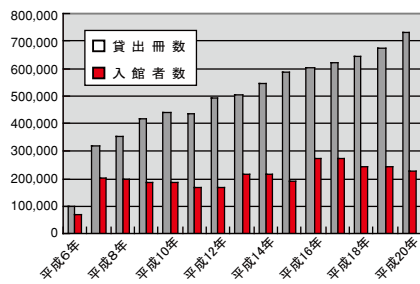

超えました。開館した翌年から今日まで、町民1人当たり個人貸出冊数、蔵書冊数は県内図書館の中で1位となっています。