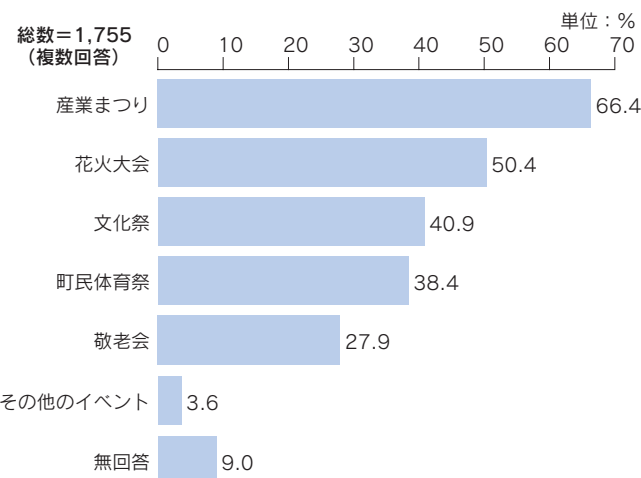

この調査結果は、現在策定中の総合計画の中で反映していきます。

また、今後の町の取り組みの様々な場面で、これらのご意見を活かしていきたいと考えておりますので、今後とも、町民の皆さんのご協力をお願いいたします。調査にご協力いただいた皆さん、ありがとうございました。

なお、この調査結果の詳細については、準備ができ次第、役場企画財政課やホームページ等で閲覧できるようにしてまいります。

※問い合わせ
企画財政課
☎84-1218

過去3年程度で出かけたイベントについては、「産業まつり」と「花火大会」が5割を超えて多くなっています。

問18-1

町では、年間を通じて様々なイベントを開催しています。この3年間程度の間に、あなた自身が見に出かけたり、参加したことのあるイベントはどれですか？

今後も継続してほしいイベントとしては、「産業まつり」が6割を超えて最も多く、「花火大会」がそれに続いています。

問18-2

では、今後も継続して実施したほうがいいと思うイベントはどれですか？