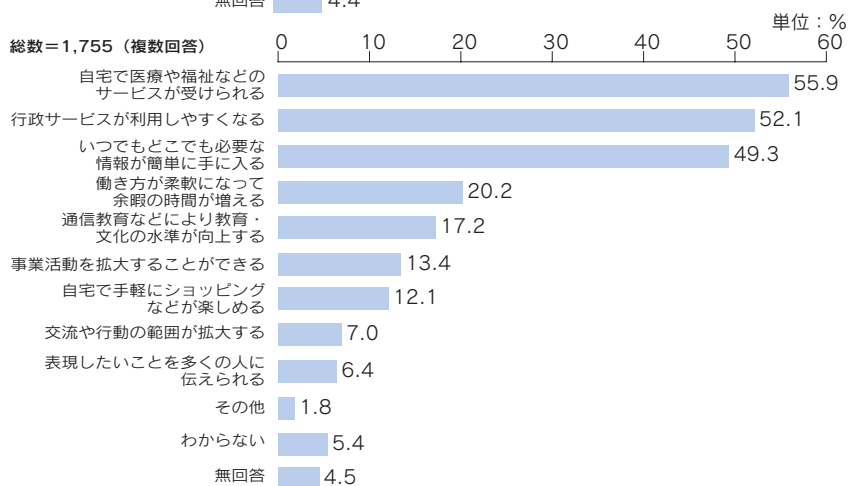

「行政サービスが利用しやすくなる」「いつでもどこでも必要な情報が簡単に手に入る」が最も多く、

問17

あなたは、急速に進む情報化のなかでどのようなことを期待しますか？

この調査結果は、現在策定中の総合計画の中で反映していきます。

また、今後の町の取り組みの様々な場面で、これらのご意見を活かしていきたいと考えておりますので、今後とも、町民の皆さんのご協力をお願いいたします。調査にご協力いただいた皆さん、ありがとうございました。

なお、この調査結果の詳細については、準備ができ次第、役場企画財政課やホームページ等で閲覧できるようにしてまいります。

※問い合わせ
企画財政課
☎84-1218