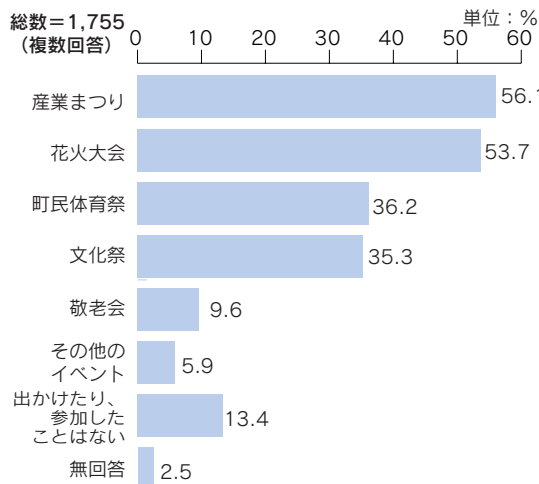

この調査結果は、現在策定中の総合計画の中で反映していきます。

また、今後の町の取り組みの様々な場面で、これらのご意見を活かしていきたいと考えておりますので、今後とも、町民の皆さんのご協力をお願いいたします。調査にご協力いただいた皆さん、ありがとうございました。

なお、この調査結果の詳細については、準備ができ次第、役場企画財政課やホームページ等で閲覧できるようにしてまいります。

※問い合わせ
企画財政課
☎84-1218

過去3年程度で出かけたイベントについては、「産業まつり」と「花火大会」が5割を超えて多くなっています。

問18-1

町では、年間を通じて様々なイベントを開催しています。この3年間程度の間に、あなた自身が見に出かけたり、参加したことのあるイベントはどれですか？

今後も継続してほしいイベントとしては、「産業まつり」が6割を超えて最も多く、「花火大会」がそれに続いています。

問18-2

では、今後も継続して実施したほうがいいと思うイベントはどれですか？