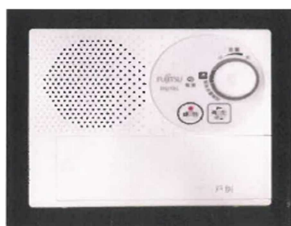

## 1. 戸別受信機交換日程表

とき	ところ	時間
5月16日（土）	旧日吉小学校	午前の部
5月17日（日）	住所：篠本5177	9:00～11:30
5月23日（土）	宝米公民館	午後の部
5月24日（日）	住所：宝米433-1	13:30～16:30

※新規に戸別受信機の設置を希望する方は、会場で受付できません。

※詳しくは、広報5月号11ページをご覧ください。

## 2. お持物

①現在お使いの戸別受信機

②電源コード

③防災行政無線（戸別受信機）交換申請書兼整理台帳