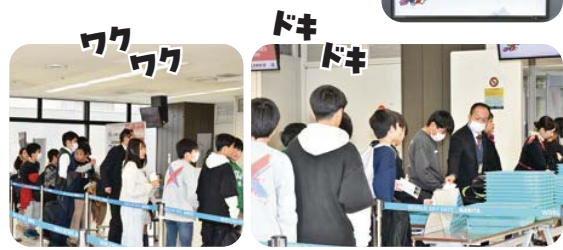

わたしたちの町と成田空港 Vol.64

本シリーズでは、成田空港の更なる機能強化により、これまで以上に町と成田空港との関係が密接となることから、成田国際空港㈱から交付される「成田国際空港周辺対策交付金」を、町でどのように活用してきたのか、また今後どのように活用していくのかなどを紹介します。

本号では、成田国際空港周辺対策交付金を活用した「周遊フライト事業」について紹介します。

関企画空港課空港班 ☎84-1279

保安検査場

搭乗ゲート

搭乗ゲートでは、機長・副操縦士によるマイクパフォーマンスのほか、児童による搭乗アナウンス体験を行いました。

機長 副操縦士

いざ、出発!

機内にて

CAさんと一緒にお食事の案内アナウンス体験をし、みんなで周遊フライト特製機内食を食べました。食事の後は、整備士さんによるクイズ大会で大盛り上がり!

横芝光町は、これからも安全・安心なまちづくりを推進するため、住環境の保全をはじめとした環境対策に努めるとともに、成田空港との共生共栄を図り、町の活性化に取り組んでまいります。

令和8年1月19日 ～空の教室 in 成田空港～ 周遊フライト ルートマップ

町内小学6年生を対象に、成田空港を身近に感じてもらう、空港内で働く方々のお仕事や飛行機の魅力を見て体感してもらうために、周遊フライトを実施しました。

機内食おいし～

わいわい

いってらっしゃ～い!!

みんな楽しむぞー！
エイエイオー