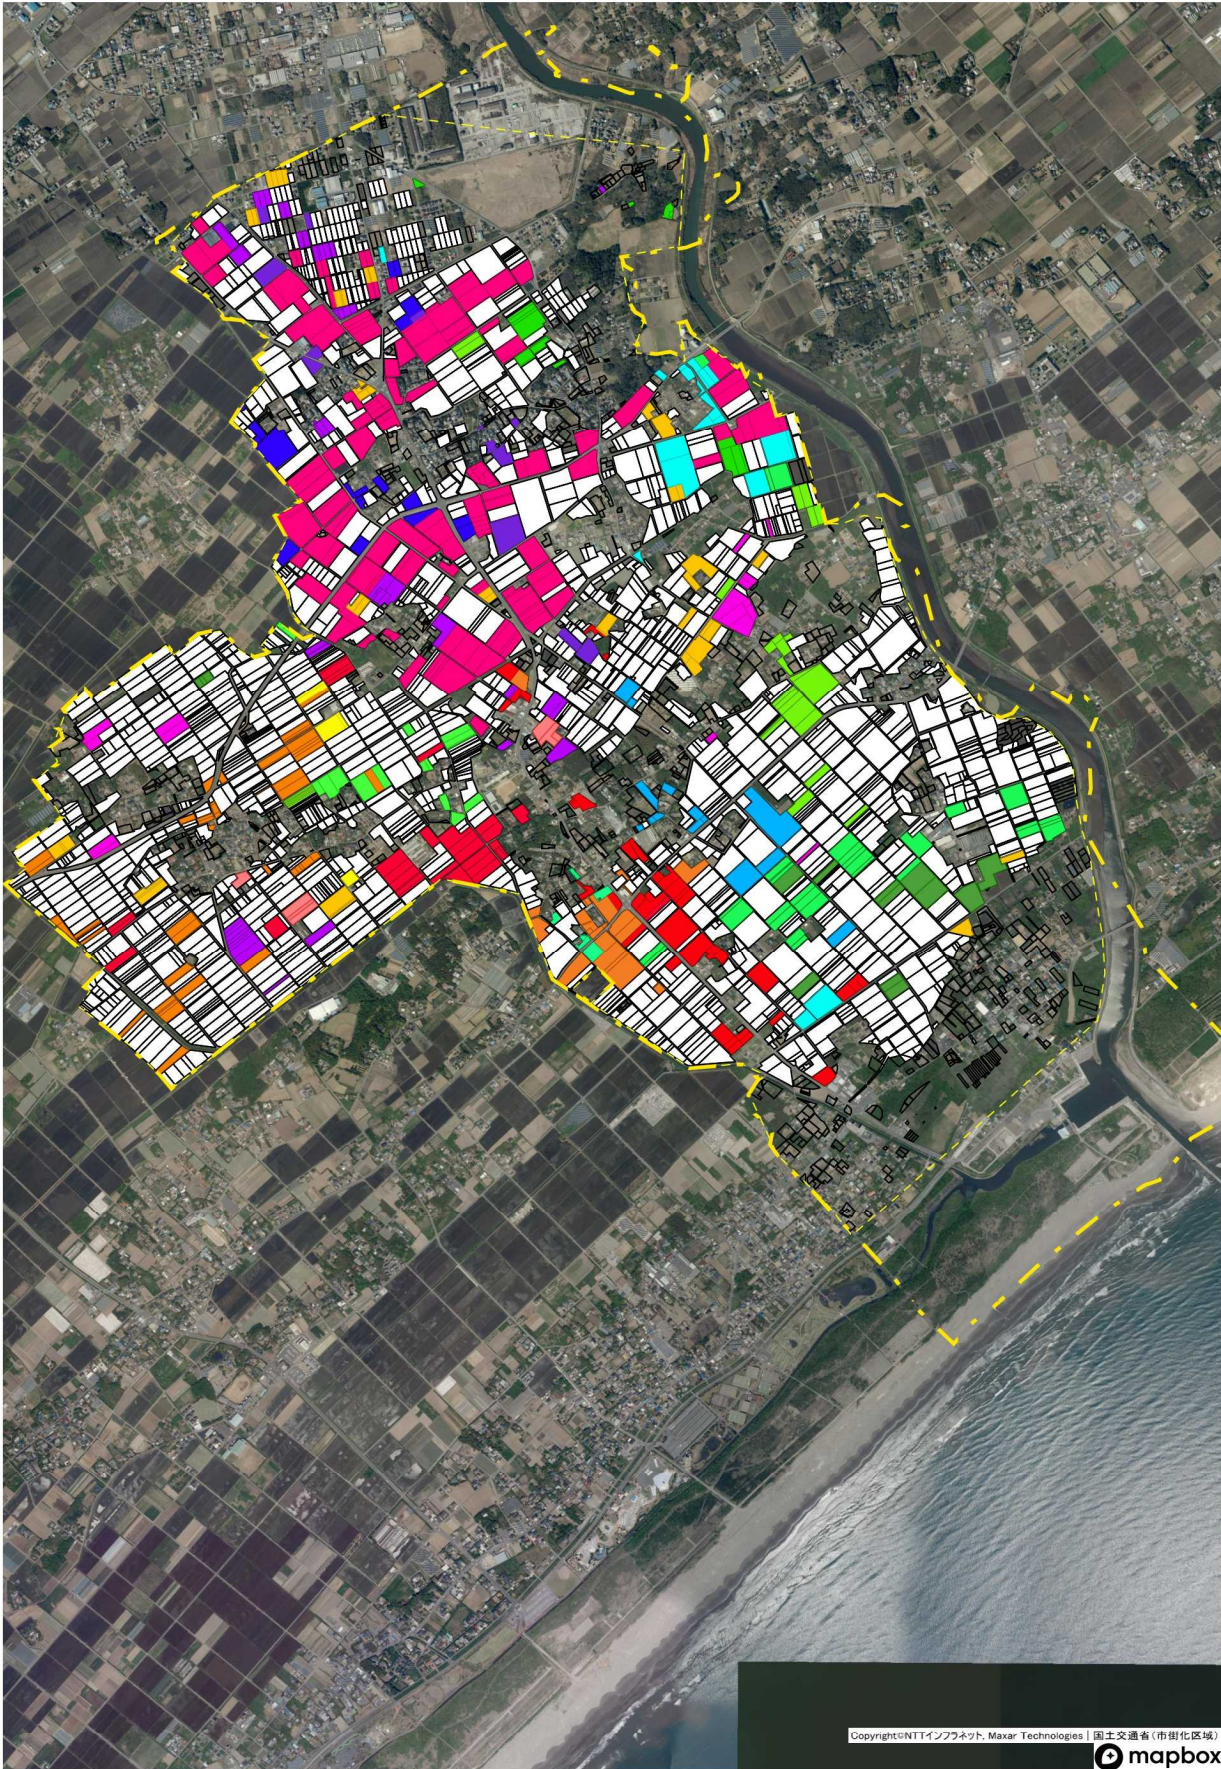

上堺地区目標地図

- B
- T
- H
- Q
- S
- J
- O
- R
- K
- E
- F
- M
- G
- N
- I
- D
- A
- L
- O
- P

Copyright©NTTインフラネット, Maxar Technologies | 国土交通省(市街化区域) mapbox

1 : 7500