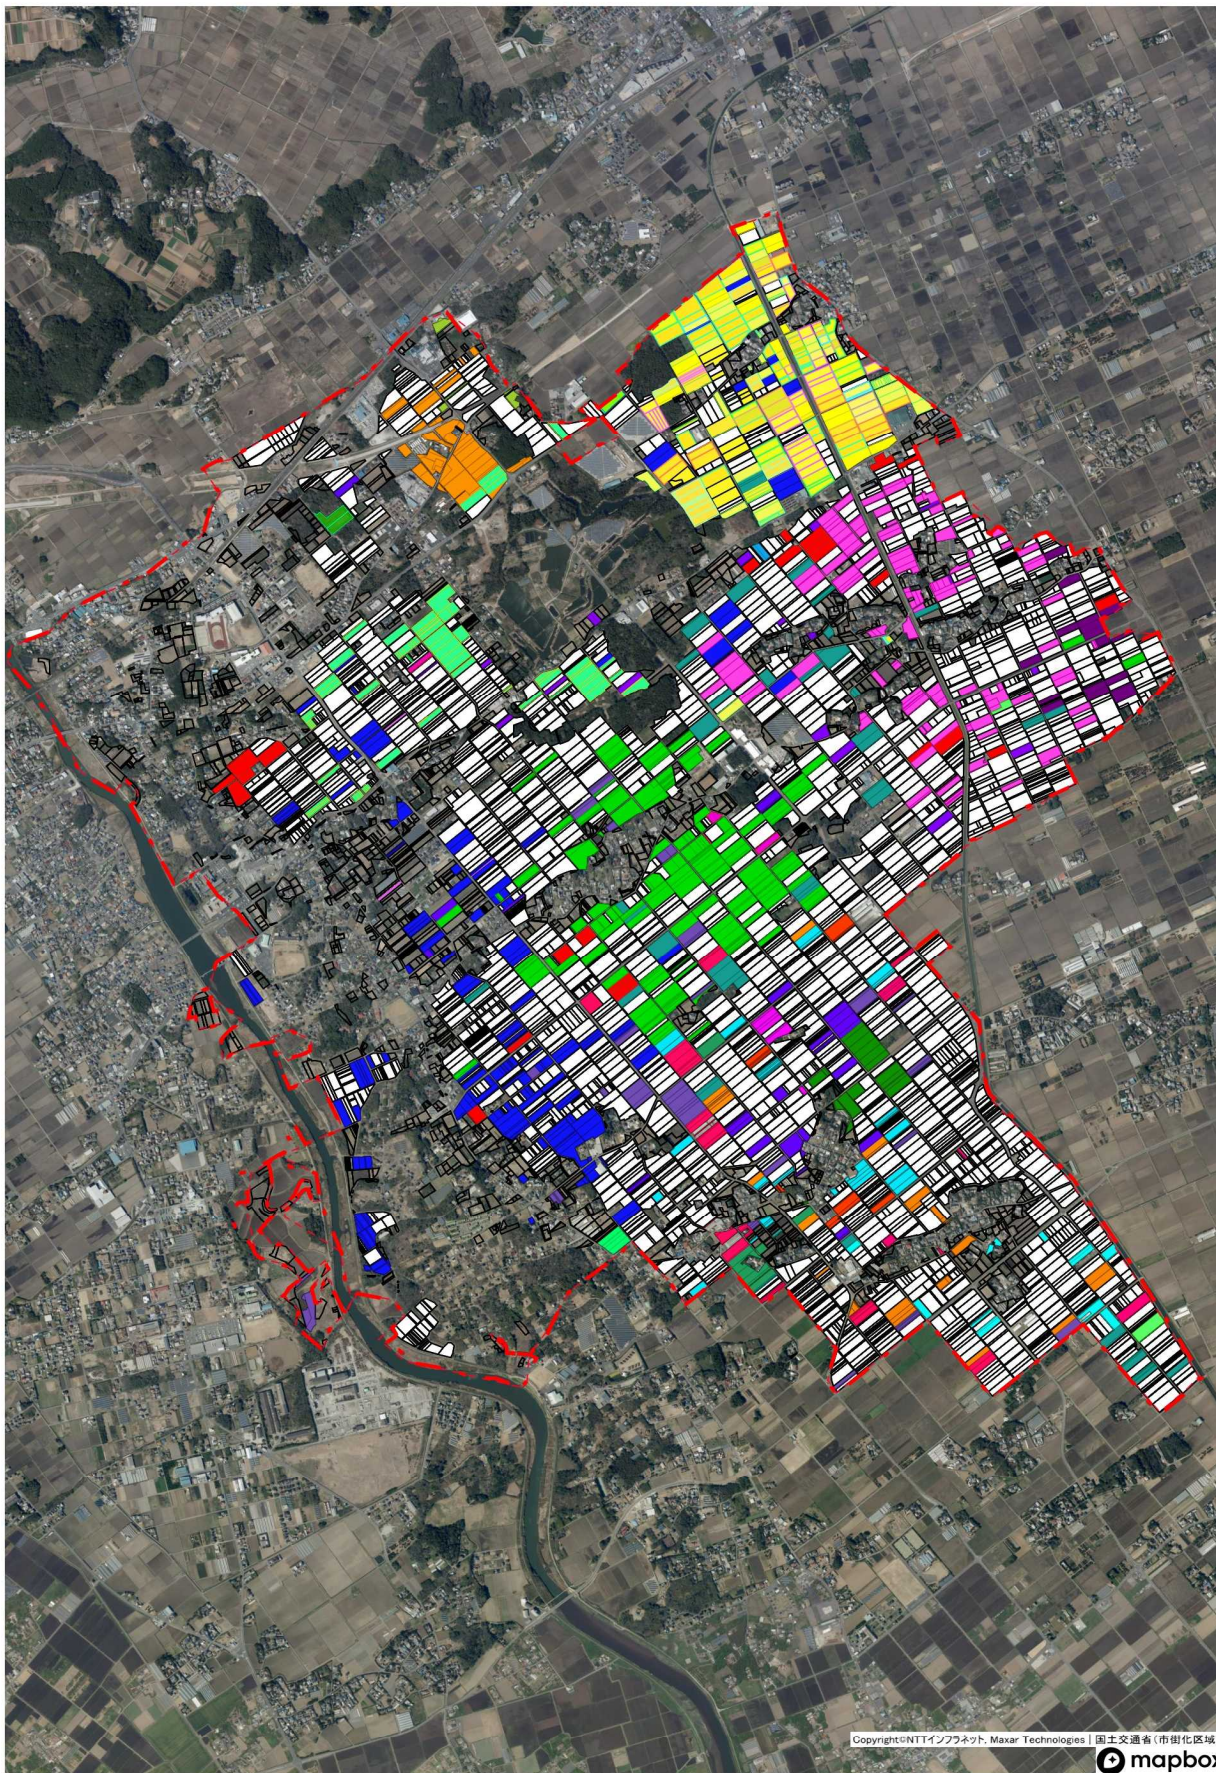

東陽地区目標地図

- AG
- AH
- AF
- AL
- AM
- AI
- AJ
- AE
- O
- AK
- G
- E
- F
- I
- V
- Z
- D
- Y
- AN
- AP
- AO
- W
- N
- K
- U
- X
- AA
- Q
- T
- L
- AB
- B
- R
- AD
- A
- S
- C
- J
- P
- M
- AQ
- AC
- H

Copyright©NTTインフラネット、Maxar Technologies | 国土交通省(市街化区域) mapbox

1 : 8000