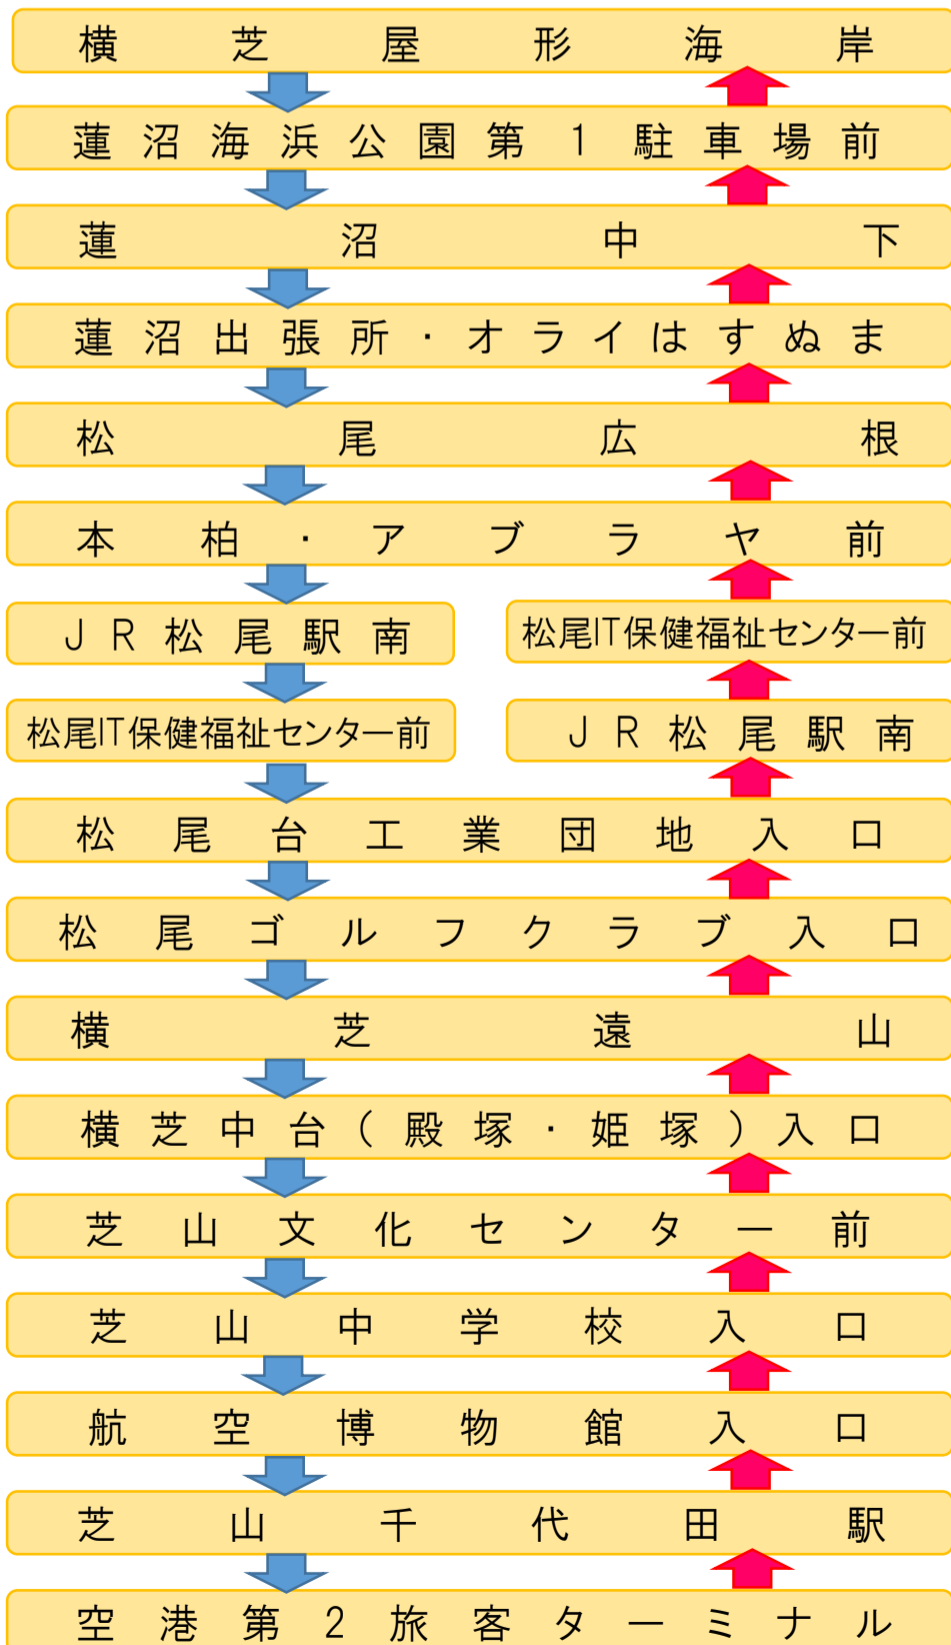

【運行ルート Route】

【乗車料金 Fare (One Way)】

	全区間 (現金) Cash	全区間 (ICカード利用) IC Card
一般(中学生以上) Adult	300円(Yen)	270円(Yen)
子供(小学校6年まで) 障害者手帳 持参の一般 Child (Under 13) Adult (Disabled)	150円(Yen)	135円(Yen)
障害者手帳持参の子供 (小学校6年まで) Child (Under 13, Disabled)	80円(Yen)	68円(Yen)
保護者同伴の 就学前乳幼児 Baby/Infant	無料 (Free)	

【バスロケーションシステム (BusGo!) のご案内】

◆バスロケーションシステム (BusGo!) について
GPS等でバスの位置情報を収集し、スマートフォン等でバスの現在位置情報を提供しています。雨や渋滞でバスが遅れていても、到着の目安や運行情報がリアルタイムで分かります。

◆バスロケーションシステム (BusGo!) の使い方
右のQRコードを読み取るか、以下のURLを直接入力してください。

URL <http://sys-shuttle.bus-go.com>

【運行に関するお問い合わせ】

千葉交通(株)成田営業所 (0476-22-0783)

【その他のお問い合わせ】

芝山鉄道延伸連絡協議会(芝山町・横芝光町・山武市)
芝山町空港地域振興係 (0479-77-3906)
横芝光町企画空港課 (0479-84-1279)
山武市空港地域振興課 (0479-80-7115)