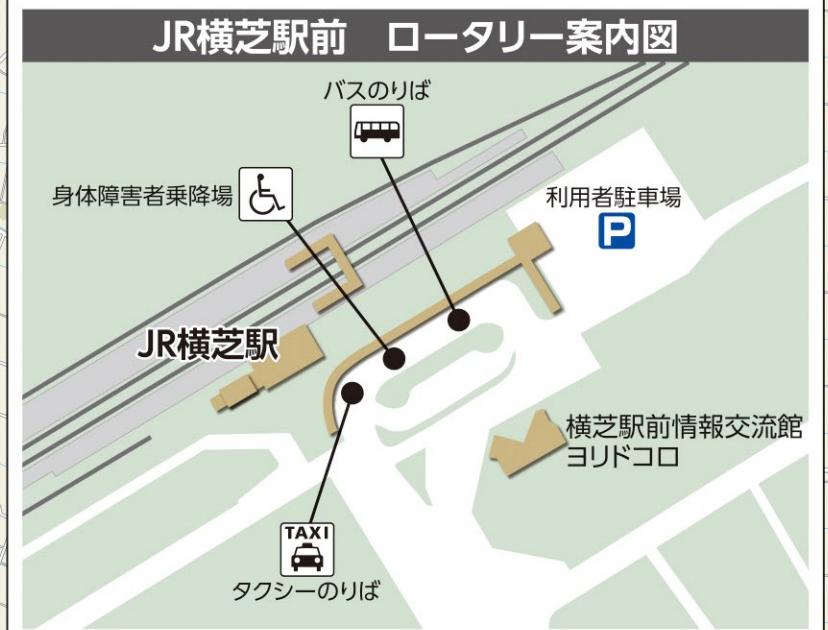

横芝光町 公共交通マップ

※この公共交通マップに掲載した写真やイラストは成田国際空港株式会社を始め関係団体等の承諾を得て掲載しております。
※この公共交通マップは令和6年3月1日時点での情報です。
※内容については掲載した時点以降に変更または更新されることがありますのでご了承ください。

多古町

横芝光 IC 無料駐車場 (高速バス 銚子東京線)

芝山町

横芝遠山 無料駐車場 (空港シャトルバス)

横芝光町役場 無料駐車場 (横芝光号 成田便)

屋形海岸 無料駐車場 (空港シャトルバス)

0 500m 1000m
1 : 17,000

測量法に基づく国土地理院長承諾(使用)R 5JHs 443

匝瑳市

横芝光町

山武市

成田空港 第2ターミナル バスのりば

バス番号	乗車	降車
33	21	29
32	20	28-C
31-B	19	28-B
31-A	18	28-A
30	17	27
29	16	26
28-C	15	25
28-B	14	24
28-A	13	23-B
27	12	23-A
26	11	22-B
25	10	22-A
24	9	
23-B	8	
23-A	7	
22-B	6	
22-A	5	

2024年3月1日現在の情報です

- ### 凡例
- ★ 観光スポット
 - 🚗 無料駐車場
 - 🏠 町役場
 - 🏥 総合病院
 - 🌳 公園・緑地
 - 🎓 学校
 - 🏫 幼稚園
 - 👶 保育園・保育所
 - 📮 郵便局
 - 🚏 交番・駐在所
 - 🚒 消防署

- ### バス路線
- 町内バス 光ルート
 - 町内バス 横芝ルート
 - 成田方面 横芝光号 成田便
 - 成田方面 空港シャトルバス
 - 東京方面 高速バス(東京銚子線)