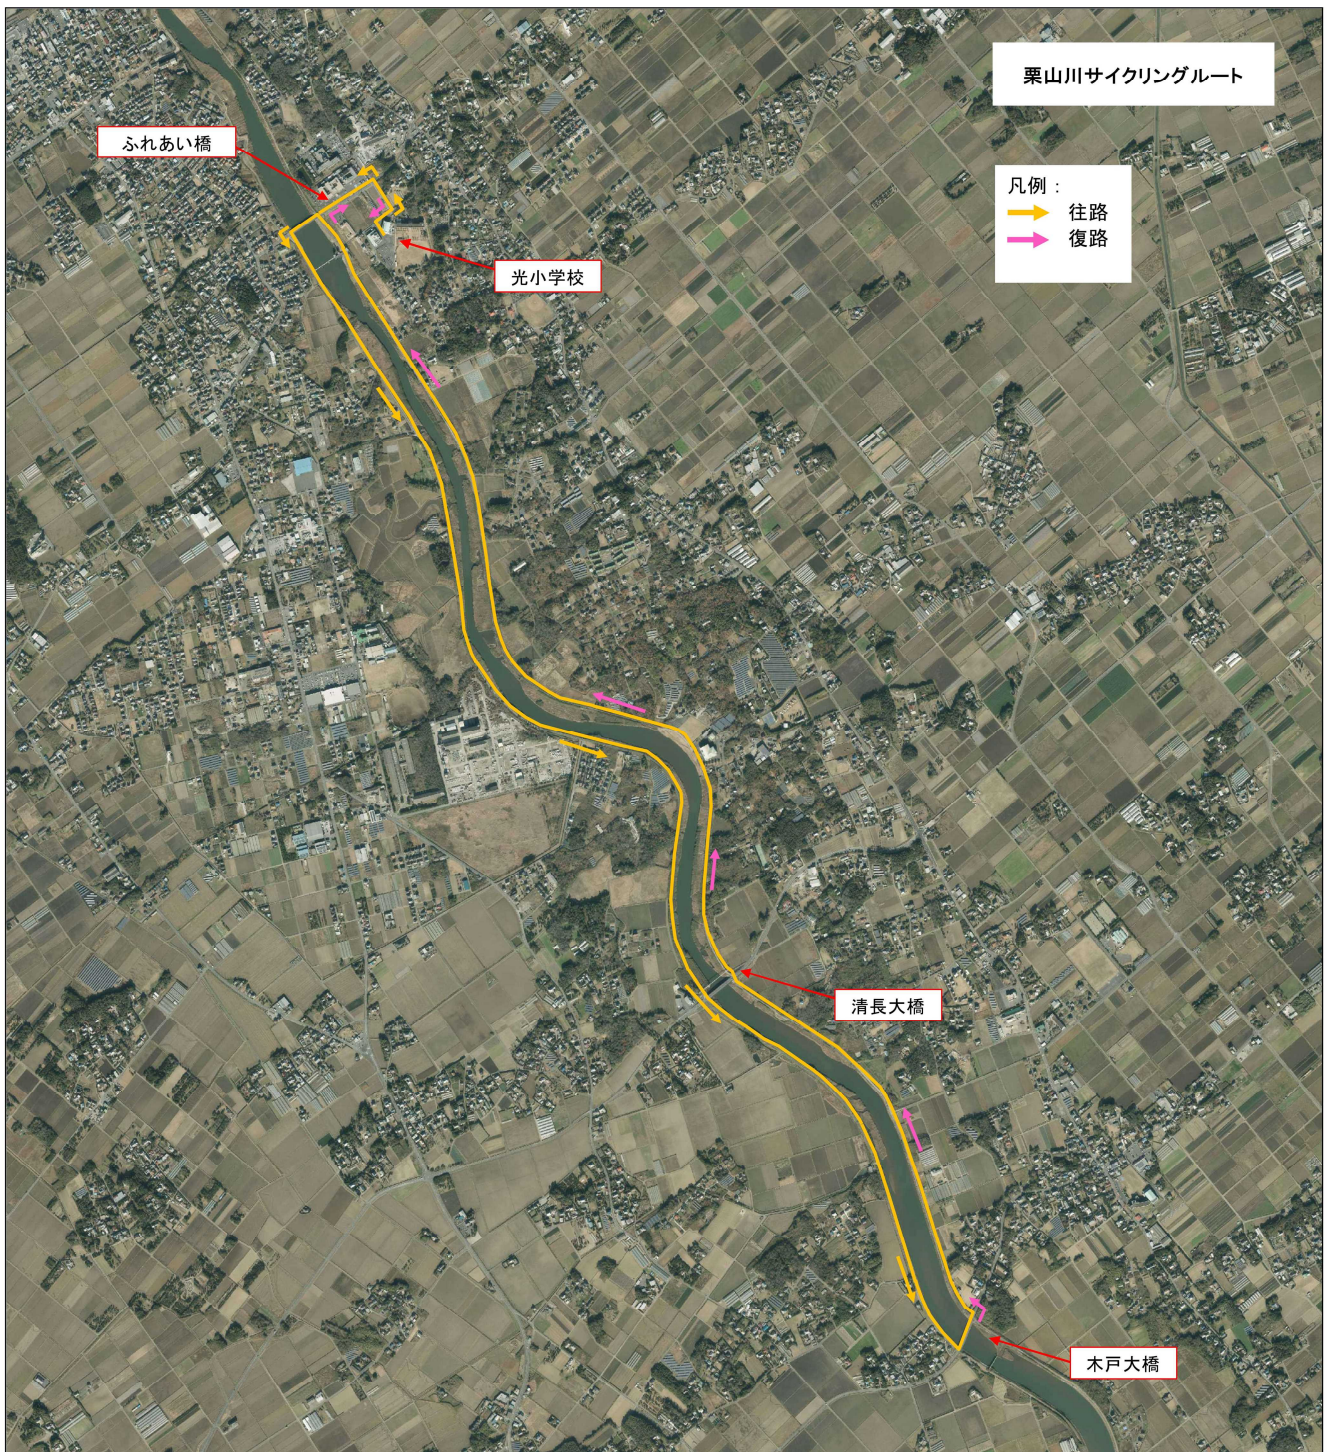

■ イベントルート

■ その他

- (1) 自転車は各自でご用意ください。
- (2) 対象者は横芝光町内に居住、在学、在勤する方になります。
- (3) 参加者が小学生以下の場合、保護者の同伴が必須となります。
- (4) 走行中の事故・傷病への補償は、主催者が加入する行事保険の範囲以内となります。
- (5) 走行中の事故・傷病に対処するため、最後尾に救護車が伴走します。
- (6) 当日の実施の可否については、町公式ホームページ、SNS (X、Instagram) でお知らせします。
- (7) 大会記録 (写真等) を町広報紙や新聞等に提供する場合があります。