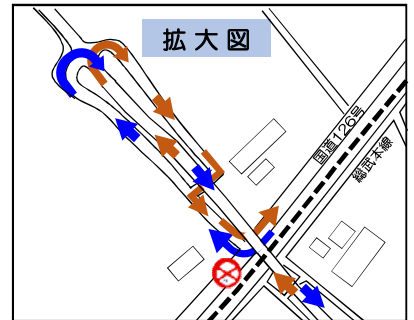

国道126号

千葉県 山武郡 横芝光町 宮川地先

橋梁工事に伴う夜間全面通行止めのお知らせ

現在整備を進めている銚子連絡道路二期区間（山武郡横芝光町宮川地先）において、橋梁工事に伴う吊り足場を撤去するため、**国道126号の夜間全面通行止め**を実施します。工事期間中は、迂回路をご通行いただきますよう、ご協力をお願いします。

通行止め区間：**横芝光IC入口交差点 ～ あけぼの橋交差点**

実施日：令和6年1月11日（木）～1月28日（日）18日間

実施時間：各日22時～翌日5時（予定）

※通行止めの実施は、天候や作業状況により変更となる場合がありますので、下記、「道路情報に関するお問い合わせ」のホームページでご確認ください。

■事業者

千葉県海匠土木事務所 銚子連絡道路建設課 Tel.0479-72-1148

■工事に関する問い合わせ

東鉄工業株式会社 横芝工事所 Tel.0479-85-7601

■道路情報に関するお問い合わせ ※詳しくは下記HPでご確認ください。