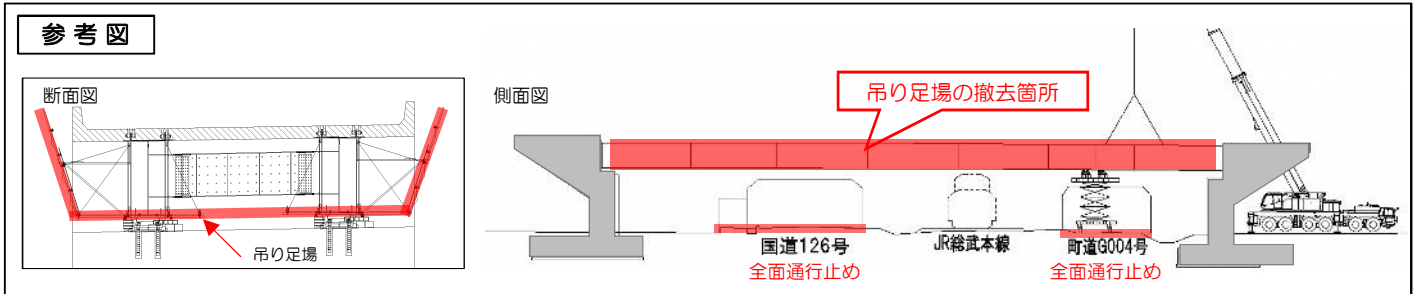

国道126号

千葉県 山武郡 横芝光町 宮川地先

橋梁工事に伴う夜間全面通行止めのお知らせ

現在整備を進めている銚子連絡道路二期区間（山武郡横芝光町宮川地先）において、橋梁工事に伴う吊り足場を撤去するため、**国道126号の夜間全面通行止め**を実施します。工事期間中は、迂回路をご通行いただきますよう、ご協力をお願いします。

通行止め区間：**横芝光IC入口交差点 ～ あけぼの橋交差点**

実施日：令和6年1月11日（木）～1月28日（日）18日間

実施時間：各日22時～翌日5時（予定）

※通行止めの実施は、天候や作業状況により変更となる場合がありますので、下記、「道路情報に関するお問い合わせ」のホームページでご確認ください。

■事業者

千葉県海匠土木事務所 銚子連絡道路建設課 Tel.0479-72-1148

■工事に関する問い合わせ

東鉄工業株式会社 横芝工事所 Tel.0479-85-7601

■道路情報に関するお問い合わせ ※詳しくは下記HPでご確認ください。

日本道路交通情報センター Tel.050-3369-6612

【日本道路交通情報センターHP】