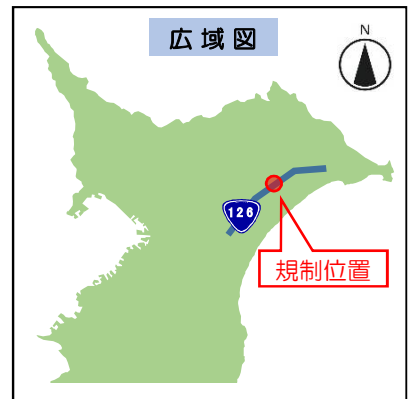

国道126号

千葉県 山武郡 横芝光町 宮川地先

橋梁工事に伴う夜間全面通行止めのお知らせ

現在整備を進めている銚子連絡道路二期区間（山武郡横芝光町宮川地先）において、橋梁工事に伴う吊り足場を撤去するため、**国道126号の夜間全面通行止め**を実施します。工事期間中は、迂回路をご通行いただきますよう、ご協力をお願いします。

通行止め区間：**横芝光IC入口交差点 ～ あけぼの橋交差点**

実施日：令和6年1月11日（木）～1月28日（日）18日間

実施時間：各日22時～翌日5時（予定）

※通行止めの実施は、天候や作業状況により変更となる場合がありますので、下記、「道路情報に関するお問い合わせ」のホームページでご確認ください。

■事業者

千葉県海匠土木事務所 銚子連絡道路建設課 Tel.0479-72-1148

■工事に関する問い合わせ

東鉄工業株式会社 横芝工事所 Tel.0479-85-7601

■道路情報に関するお問い合わせ ※詳しくは下記HPでご確認ください。