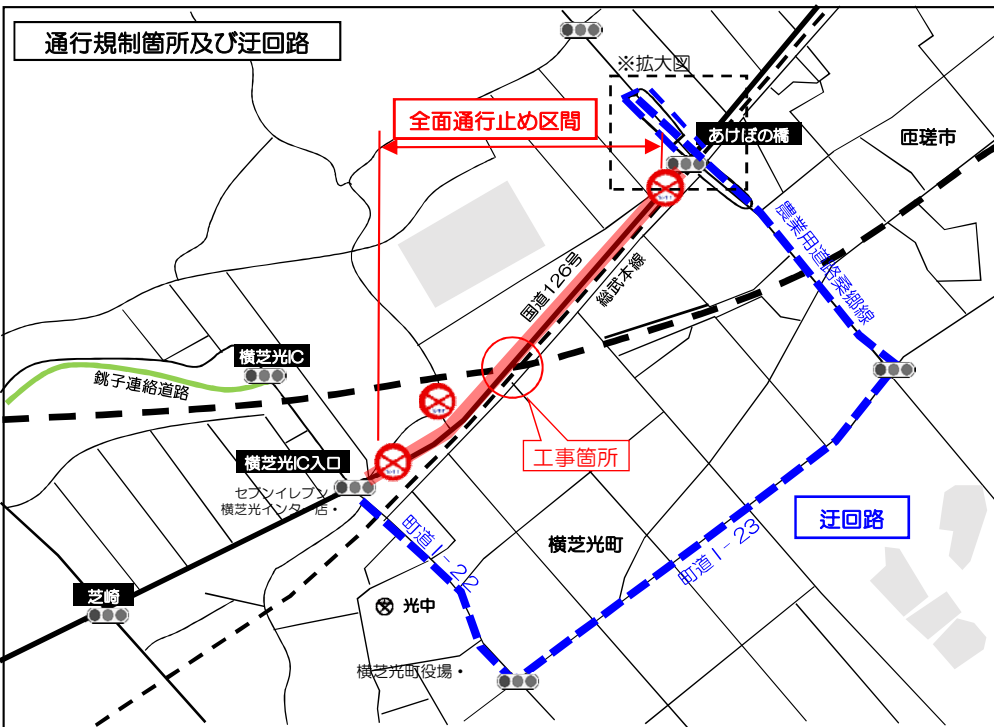

国道126号

千葉県 山武郡 横芝光町 宮川地先

橋梁工事に伴う夜間全面通行止めのお知らせ

現在整備を進めている銚子連絡道路二期区間（山武郡横芝光町宮川地先）において、橋梁工事に伴う吊り足場を撤去するため、**国道126号の夜間全面通行止め**を実施します。工事期間中は、迂回路をご通行いただきますよう、ご協力をお願いします。

通行止め区間：**横芝光IC入口交差点 ～ あけぼの橋交差点**

実施日：令和6年1月11日（木）～1月28日（日）18日間

実施時間：各日22時～翌日5時（予定）

※通行止めの実施は、天候や作業状況により変更となる場合がありますので、下記、「道路情報に関するお問い合わせ」のホームページでご確認ください。

■事業者

千葉県海匠土木事務所 銚子連絡道路建設課 Tel.0479-72-1148

■工事に関する問い合わせ

東鉄工業株式会社 横芝工事所 Tel.0479-85-7601

■道路情報に関するお問い合わせ ※詳しくは下記HPでご確認ください。