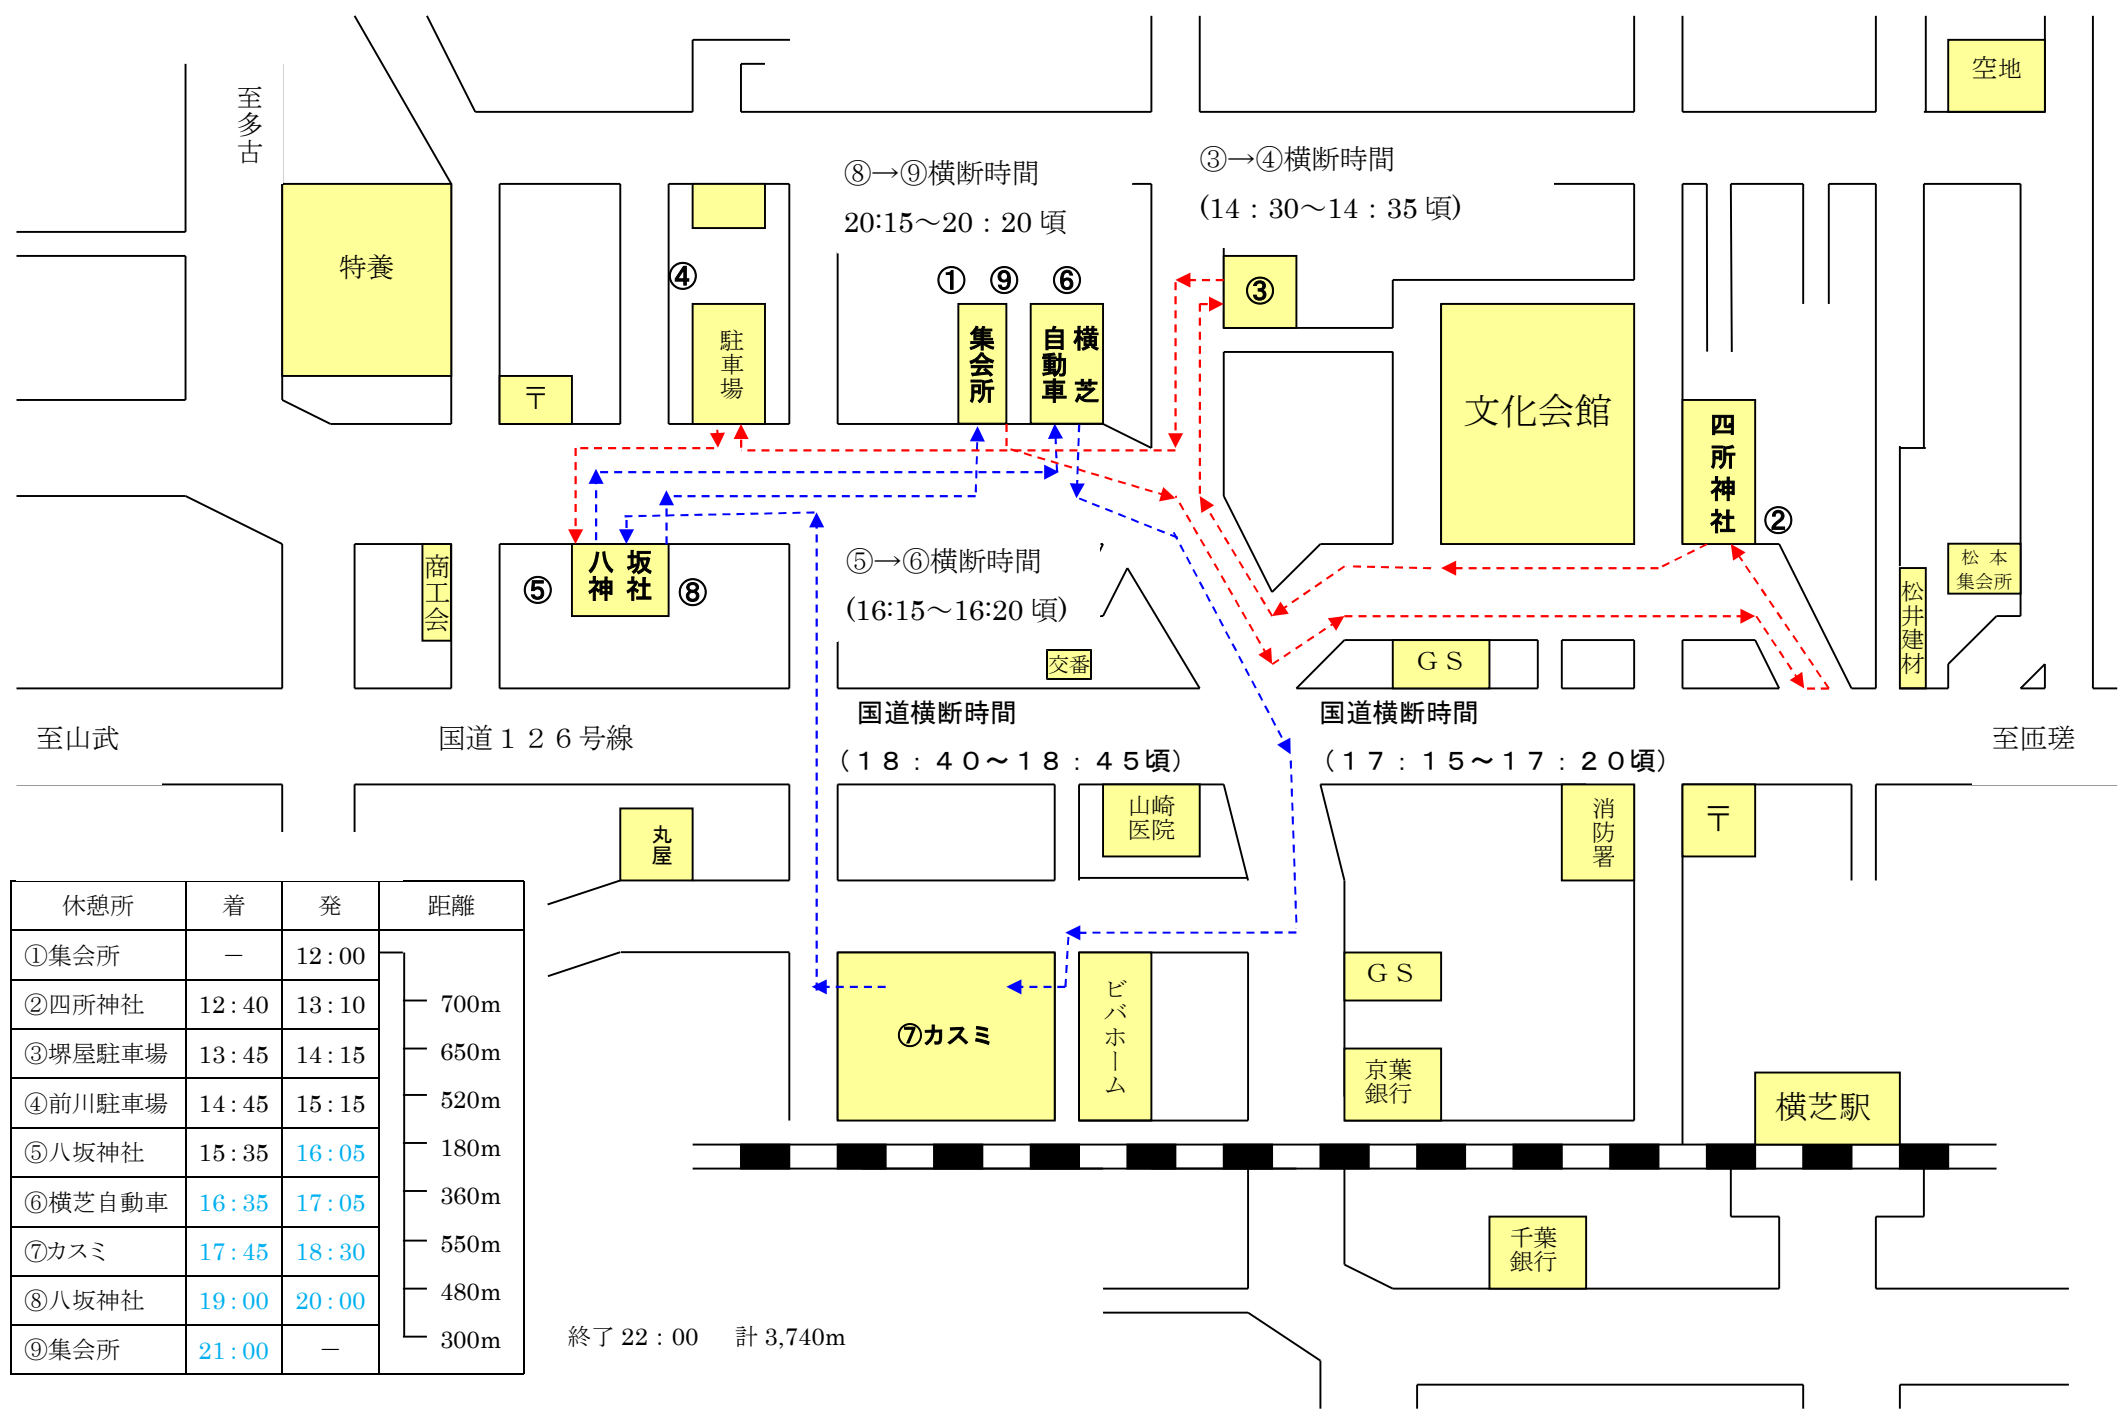

本町神輿巡行経路図 第1日 令和5年8月5日(土)【11:45~20:00】

休憩所	着	発	距離
①集会所	—	11:45	
②八坂神社	12:00	12:30	300m
③大谷駐車場	12:50	13:15	670m
④堺屋駐車場	13:40	14:10	520m
⑤松本集会所	15:00	15:30	1060m
⑥四所神社	16:00	16:30	950m
⑦カスミ	17:00	17:25	550m
⑧前川駐車場	17:50	18:10	300m
⑨八坂神社	18:25	18:50	180m

休憩所	着	発	距離
⑩集会所	19:30	—	300m

終了 20:00 計 4,830m

本町神輿巡行経路図 第2日 令和5年8月6日(日)【12:00~22:00】

休憩所	着	発	距離
①集会所	—	12:00	
②四所神社	12:40	13:10	700m
③堺屋駐車場	13:45	14:15	650m
④前川駐車場	14:45	15:15	520m
⑤八坂神社	15:35	16:05	180m
⑥横芝自動車	16:35	17:05	360m
⑦カスミ	17:45	18:30	550m
⑧八坂神社	19:00	20:00	480m
⑨集会所	21:00	—	300m

終了 22:00 計 3,740m