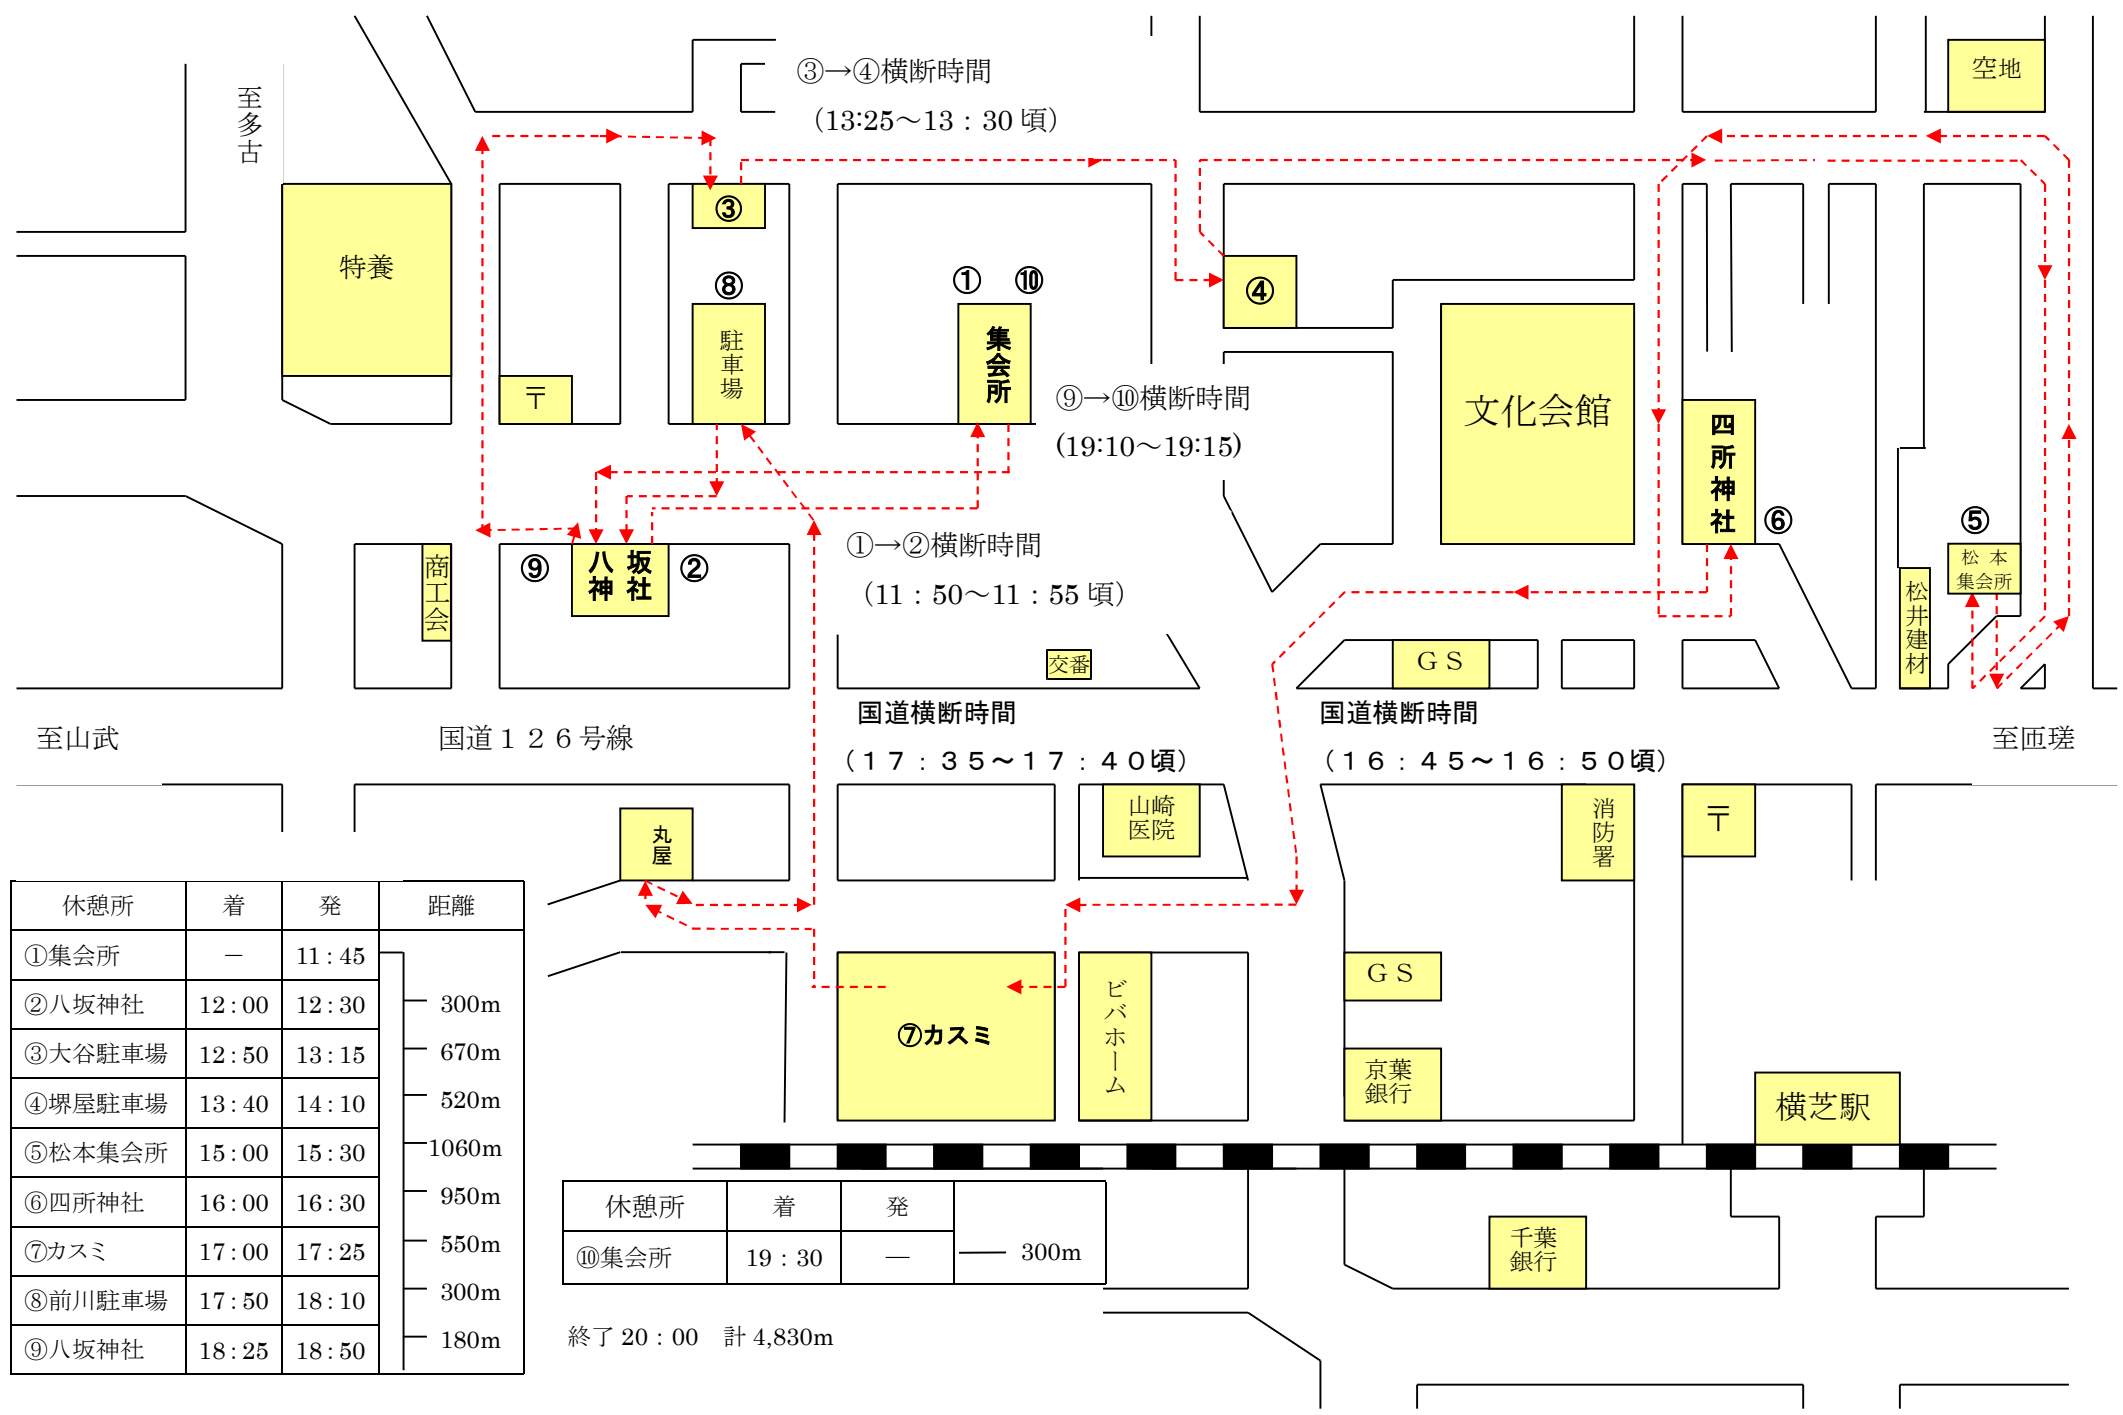

本町神輿巡行経路図 第1日 令和5年8月5日(土)【11:45~20:00】

休憩所	着	発	距離
①集会所	—	11:45	
②八坂神社	12:00	12:30	300m
③大谷駐車場	12:50	13:15	670m
④堺屋駐車場	13:40	14:10	520m
⑤松本集会所	15:00	15:30	1060m
⑥四所神社	16:00	16:30	950m
⑦カスミ	17:00	17:25	550m
⑧前川駐車場	17:50	18:10	300m
⑨八坂神社	18:25	18:50	180m

休憩所	着	発	距離
⑩集会所	19:30	—	300m

終了 20:00 計 4,830m

本町神輿巡行経路図 第2日 令和5年8月6日(日)【12:00~22:00】

休憩所	着	発	距離
①集会所	—	12:00	
②四所神社	12:40	13:10	700m
③堺屋駐車場	13:45	14:15	650m
④前川駐車場	14:45	15:15	520m
⑤八坂神社	15:35	16:05	180m
⑥横芝自動車	16:35	17:05	360m
⑦カスミ	17:45	18:30	550m
⑧八坂神社	19:00	20:00	480m
⑨集会所	21:00	—	300m

終了 22:00 計 3,740m