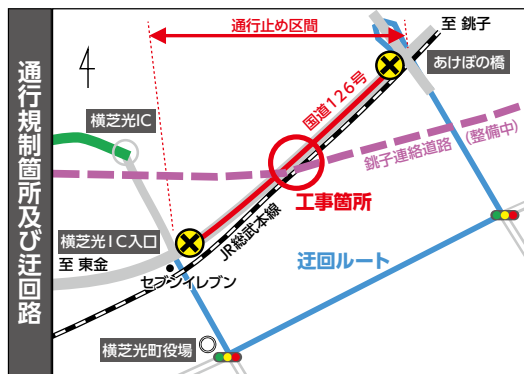

現在整備を進めている銚子連絡道路二期区間(宮川地先)において、橋梁工事を実施するため、国道126号の夜間全面通行止めを実施します。

工事期間中は、迂回路を通行いただきますようご協力をお願いします。

通行止め区間

横芝光IC入口交差点～あけぼの橋交差点

実施日

6月6日(火)～16日(金)

7月4日(火)～14日(金)

11月・12月のうち14日間