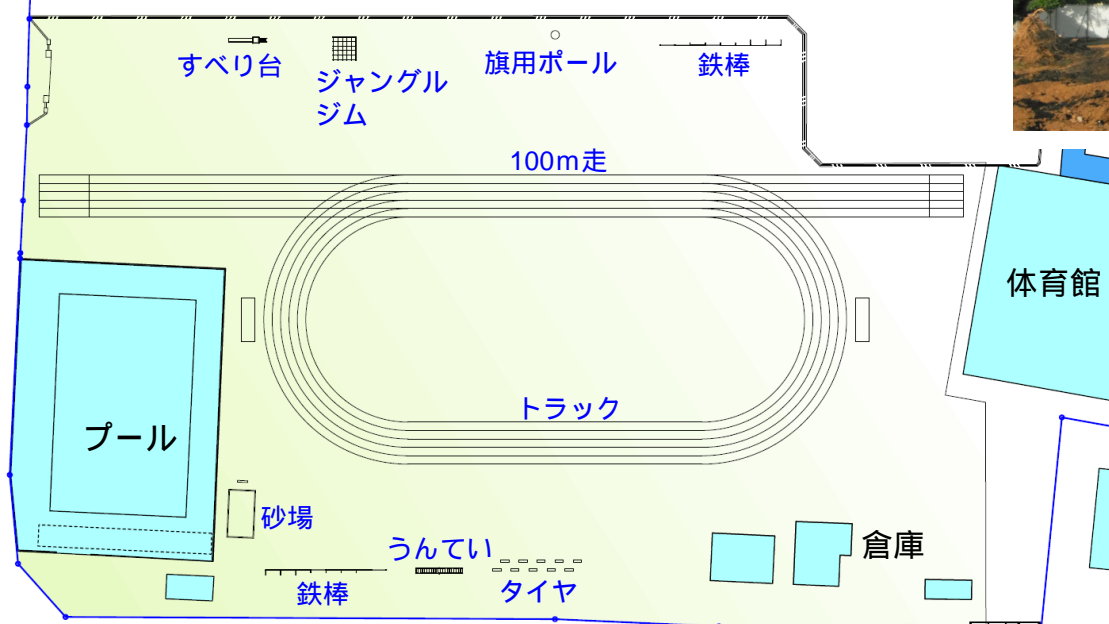

■ 仮設校舎時の運用エリア

登下校

登下校

※体育館とプールは既存施設を 사용합니다。
(仮設校舎期間)

■ 夏休み事前準備工事（大型遊具撤去など）

今まで遊んでくれてありがとう～！

■ 仮設校庭レイアウト（予定）

・仮設校舎期間中は、今よりも校庭が狭くなりますが、出来るだけ児童が今までと同じ様に楽しく活発に走り回れるように工夫しました。