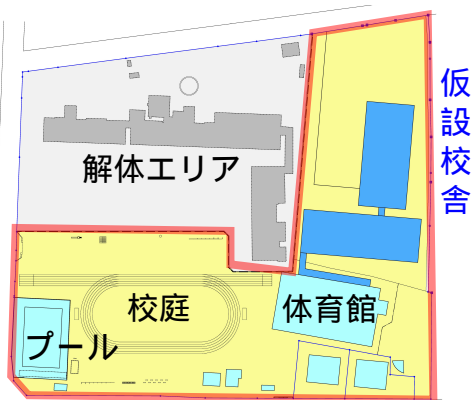

横芝小学校 建設だより

令和4年9月
横芝光町教育委員会
教育課

No. 04

保護者の皆様へ

横芝光町マスコットキャラクター
よこびー

♪ ついに建て替え工事の
第一弾がスタートしたよ！

平素より、横芝光町の教育行政にご理解とご協力を賜り、厚くお礼申し上げます。
横芝光町教育委員会では、横芝小学校校舎の老朽化に伴い、校舎建て替えの計画を進めております。

この9月より、いよいよ仮設校舎建設工事が始まりますが、その事前準備として夏休み中に校庭の遊具撤去などの工事をスタートさせました。今回は、令和5年4月からの仮設校舎を用いた学校運用エリアや、解体工事を行うために全体的に南へ移動する仮設校庭、そこに整備する遊具、などをお知らせ致します。

■ 仮設校舎時の運用エリア

登下校

登下校

※体育館とプールは既存施設を 사용합니다。
(仮設校舎期間)

■ 夏休み事前準備工事（大型遊具撤去など）

今まで遊んでくれてありがとう～！

■ 仮設校庭レイアウト（予定）

・仮設校舎期間中は、今よりも校庭が狭くなりますが、出来るだけ児童が今までと同じ様に楽しく活発に走り回れるように工夫しました。