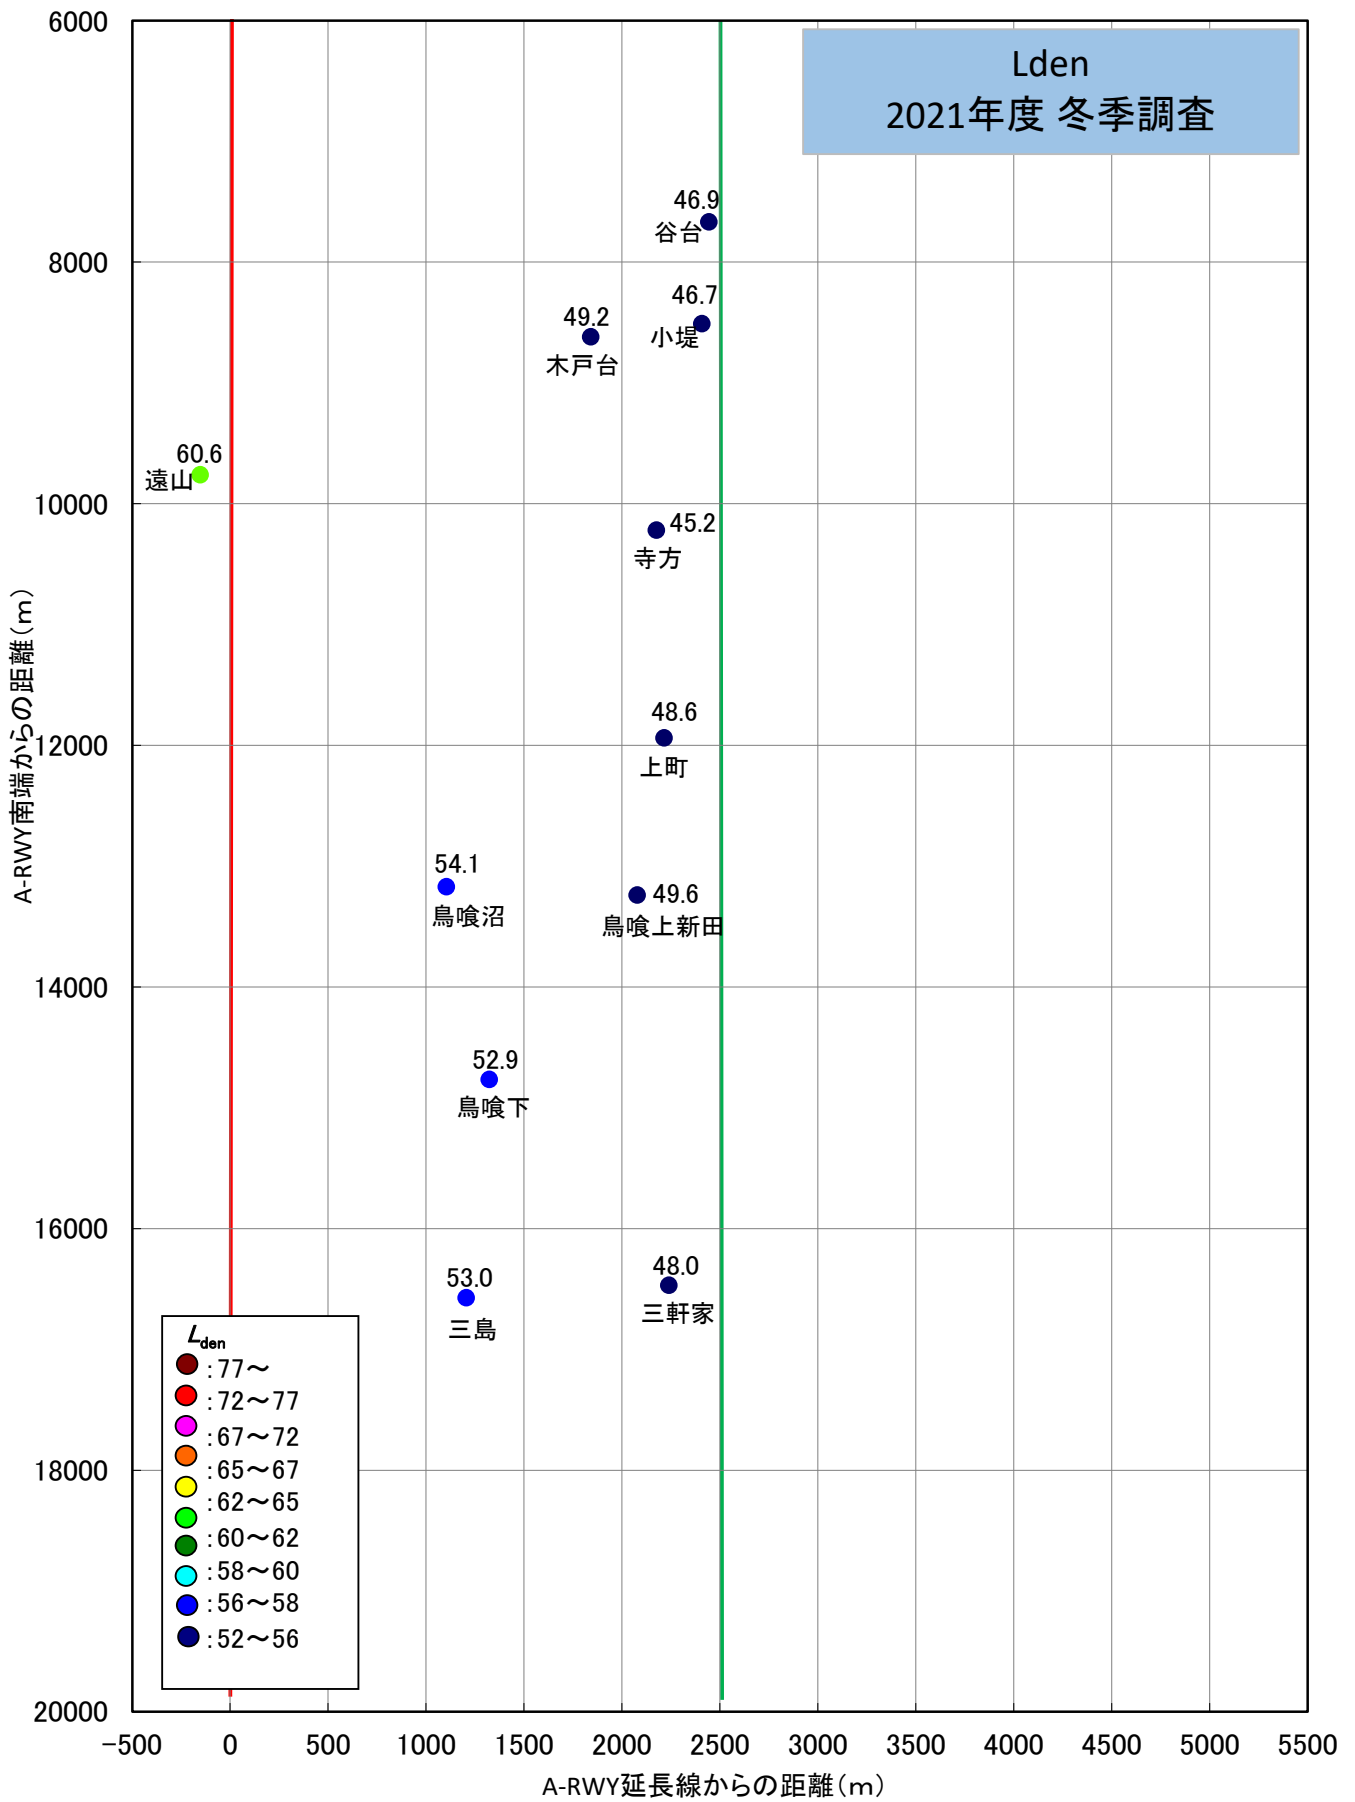

Lden
2021年度 冬季調査

- L_{den}
- : 77~
 - : 72~77
 - : 67~72
 - : 65~67
 - : 62~65
 - : 60~62
 - : 58~60
 - : 56~58
 - : 52~56