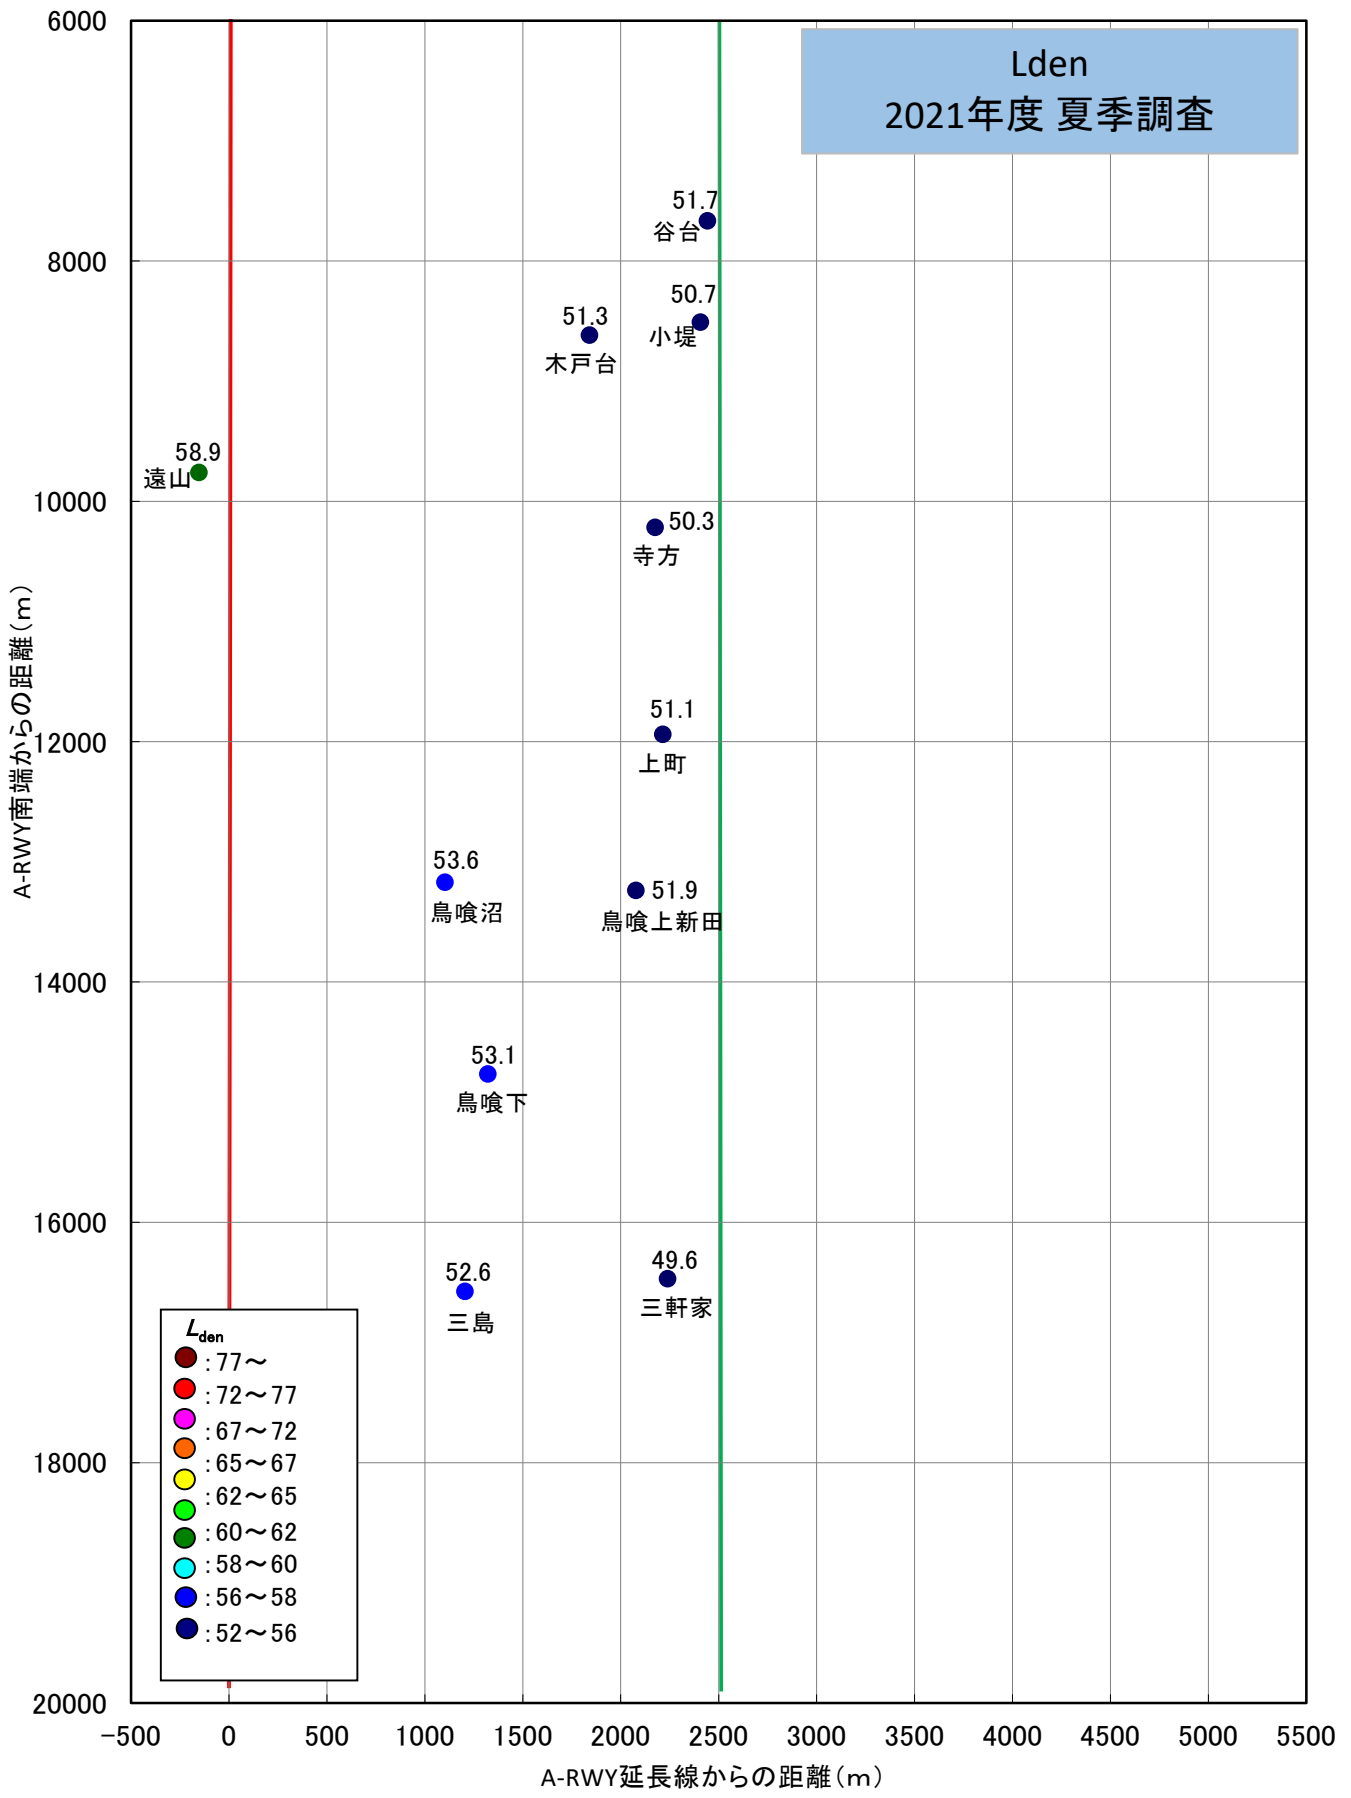

Lden
2021年度 夏季調査

- L_{den}
- : 77~
 - : 72~77
 - : 67~72
 - : 65~67
 - : 62~65
 - : 60~62
 - : 58~60
 - : 56~58
 - : 52~56