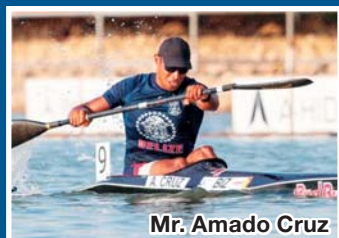

Mr. Amado Cruz