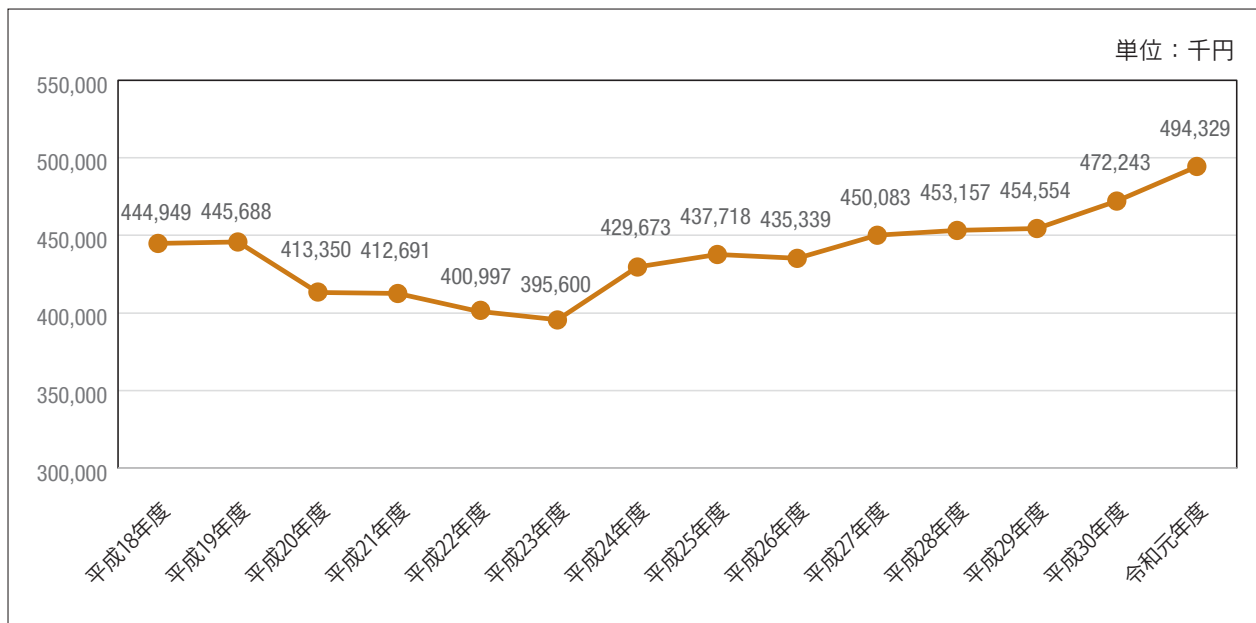

成田国際空港周辺対策交付金とは…

成田国際空港(株)から騒音区域内の住宅所有者や学校、共同利用施設などへの防音工事費用に対する助成のほかに、町が実施する航空機騒音対策や地域の整備、生活環境の改善を行う事業などに活用できるよう交付されているものです。

当町では、旧横芝町及び旧光町の頃から交付され、合併後は下記グラフのとおり交付されています。

当町における成田国際空港周辺対策交付金の推移

町では、これまでも成田国際空港周辺対策交付金を活用し、騒音対策や道路整備、学校の維持管理等のまちづくりを行ってきました。