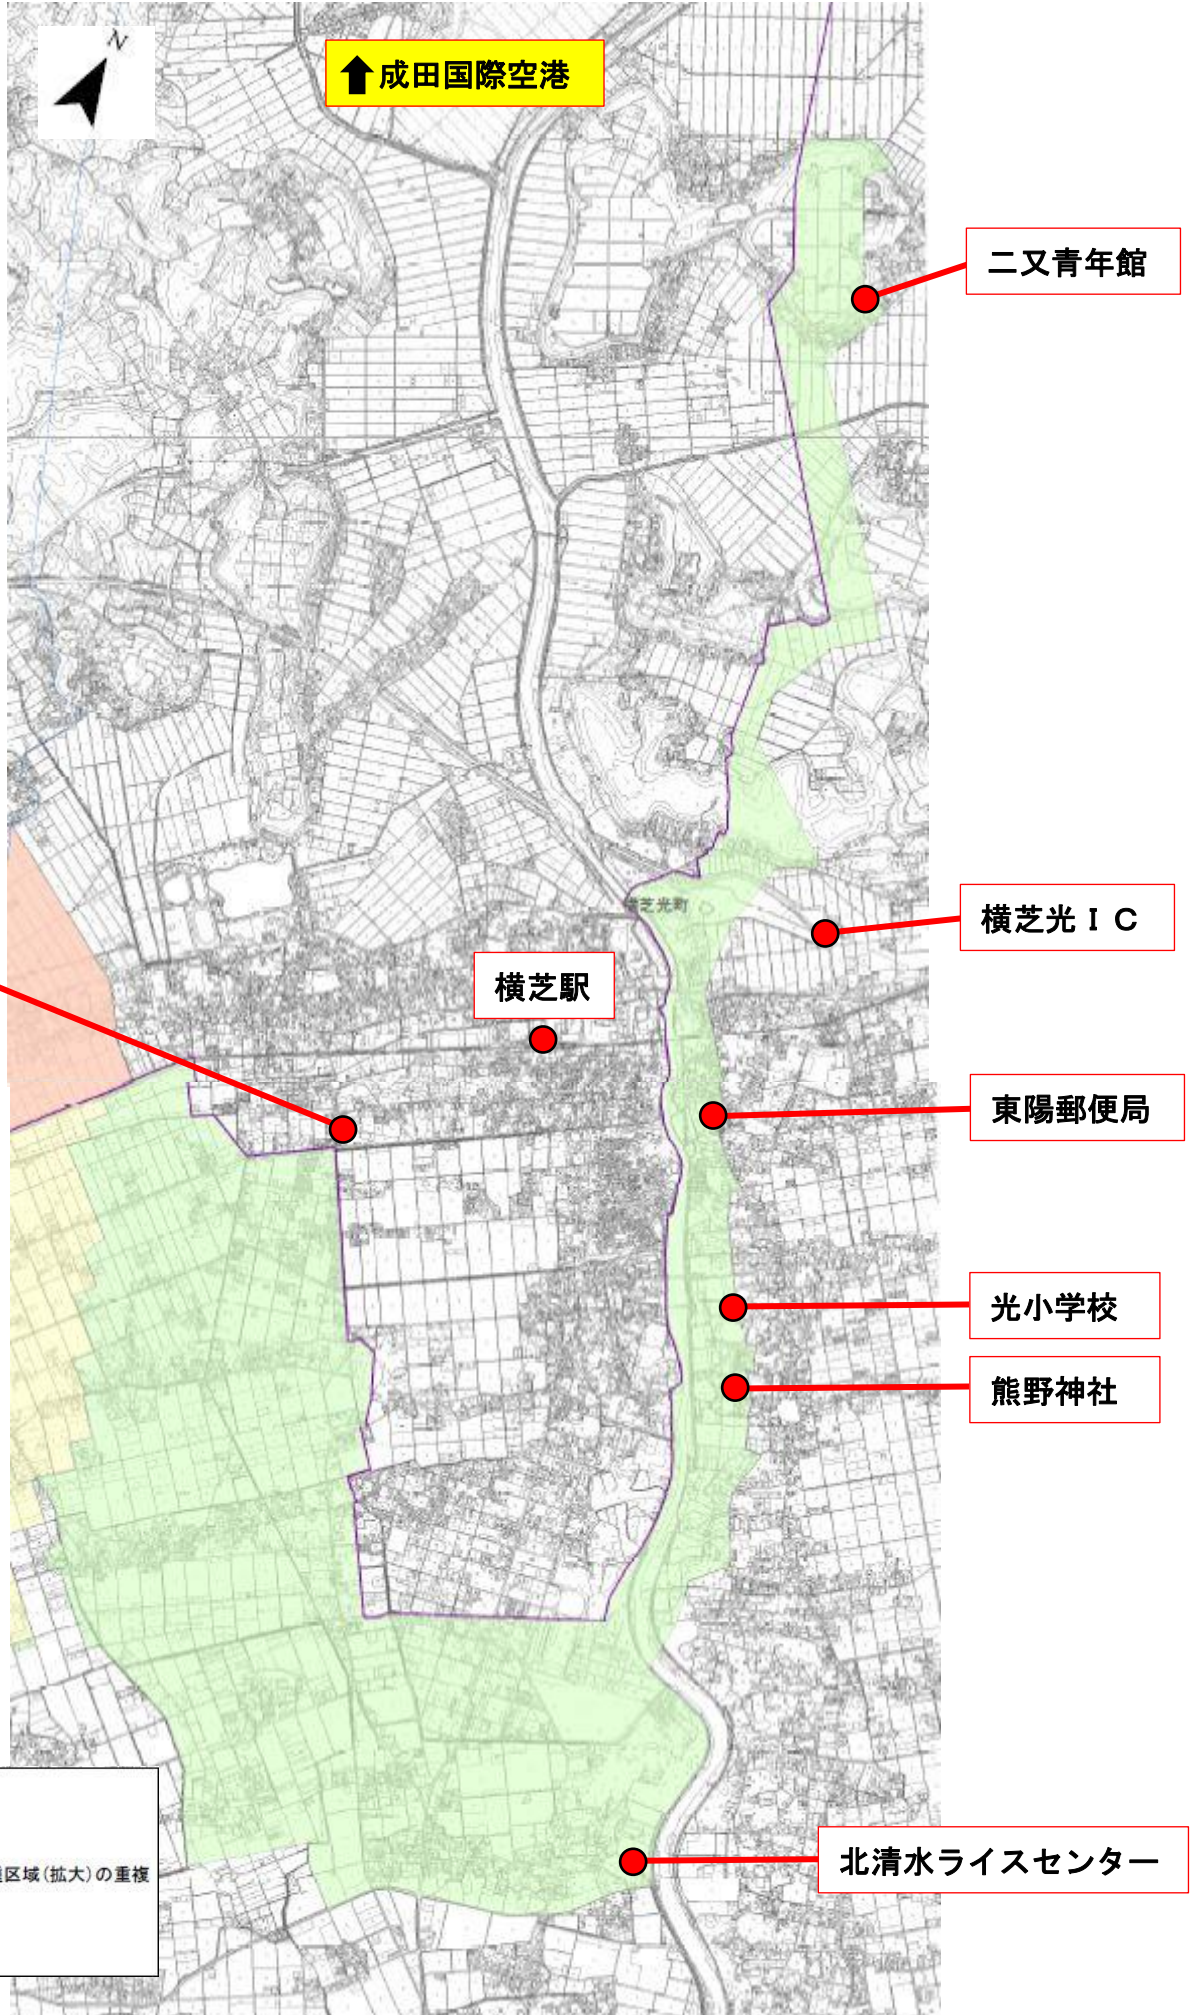

# 横芝光町隣接区域(案)

↑ 成田国際空港

二又青年館

横芝小学校

横芝駅

横芝光 I C

東陽郵便局

光小学校

熊野神社

北清水ライスセンター

- 第一種区域(旧)
- 第一種区域(拡大)
- 隣接区域(旧)と第一種区域(拡大)の重複
- 隣接区域(旧)
- 隣接区域(拡大)