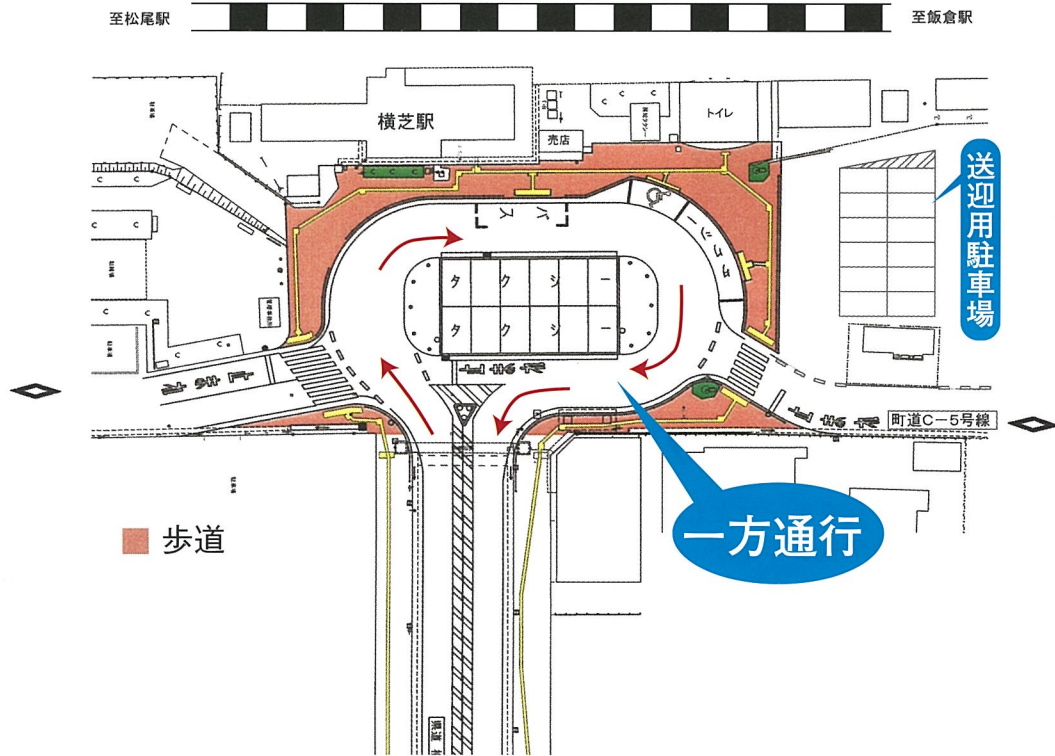

# 駅前広場が変わります！

平成18年1月から横芝駅前広場整備工事が始まります。

現在、バス・タクシー・一般車などの車輛と歩行者が混在している状況を解消するため、車道と歩道(赤部分)を分離します。車輛は時計回りの一方通行となり、スムーズな通行となるように改善されます。

送迎用駐車場は東側に移動します。

工事中は何かとご不便をおかけしますが、ご協力をお願いします。