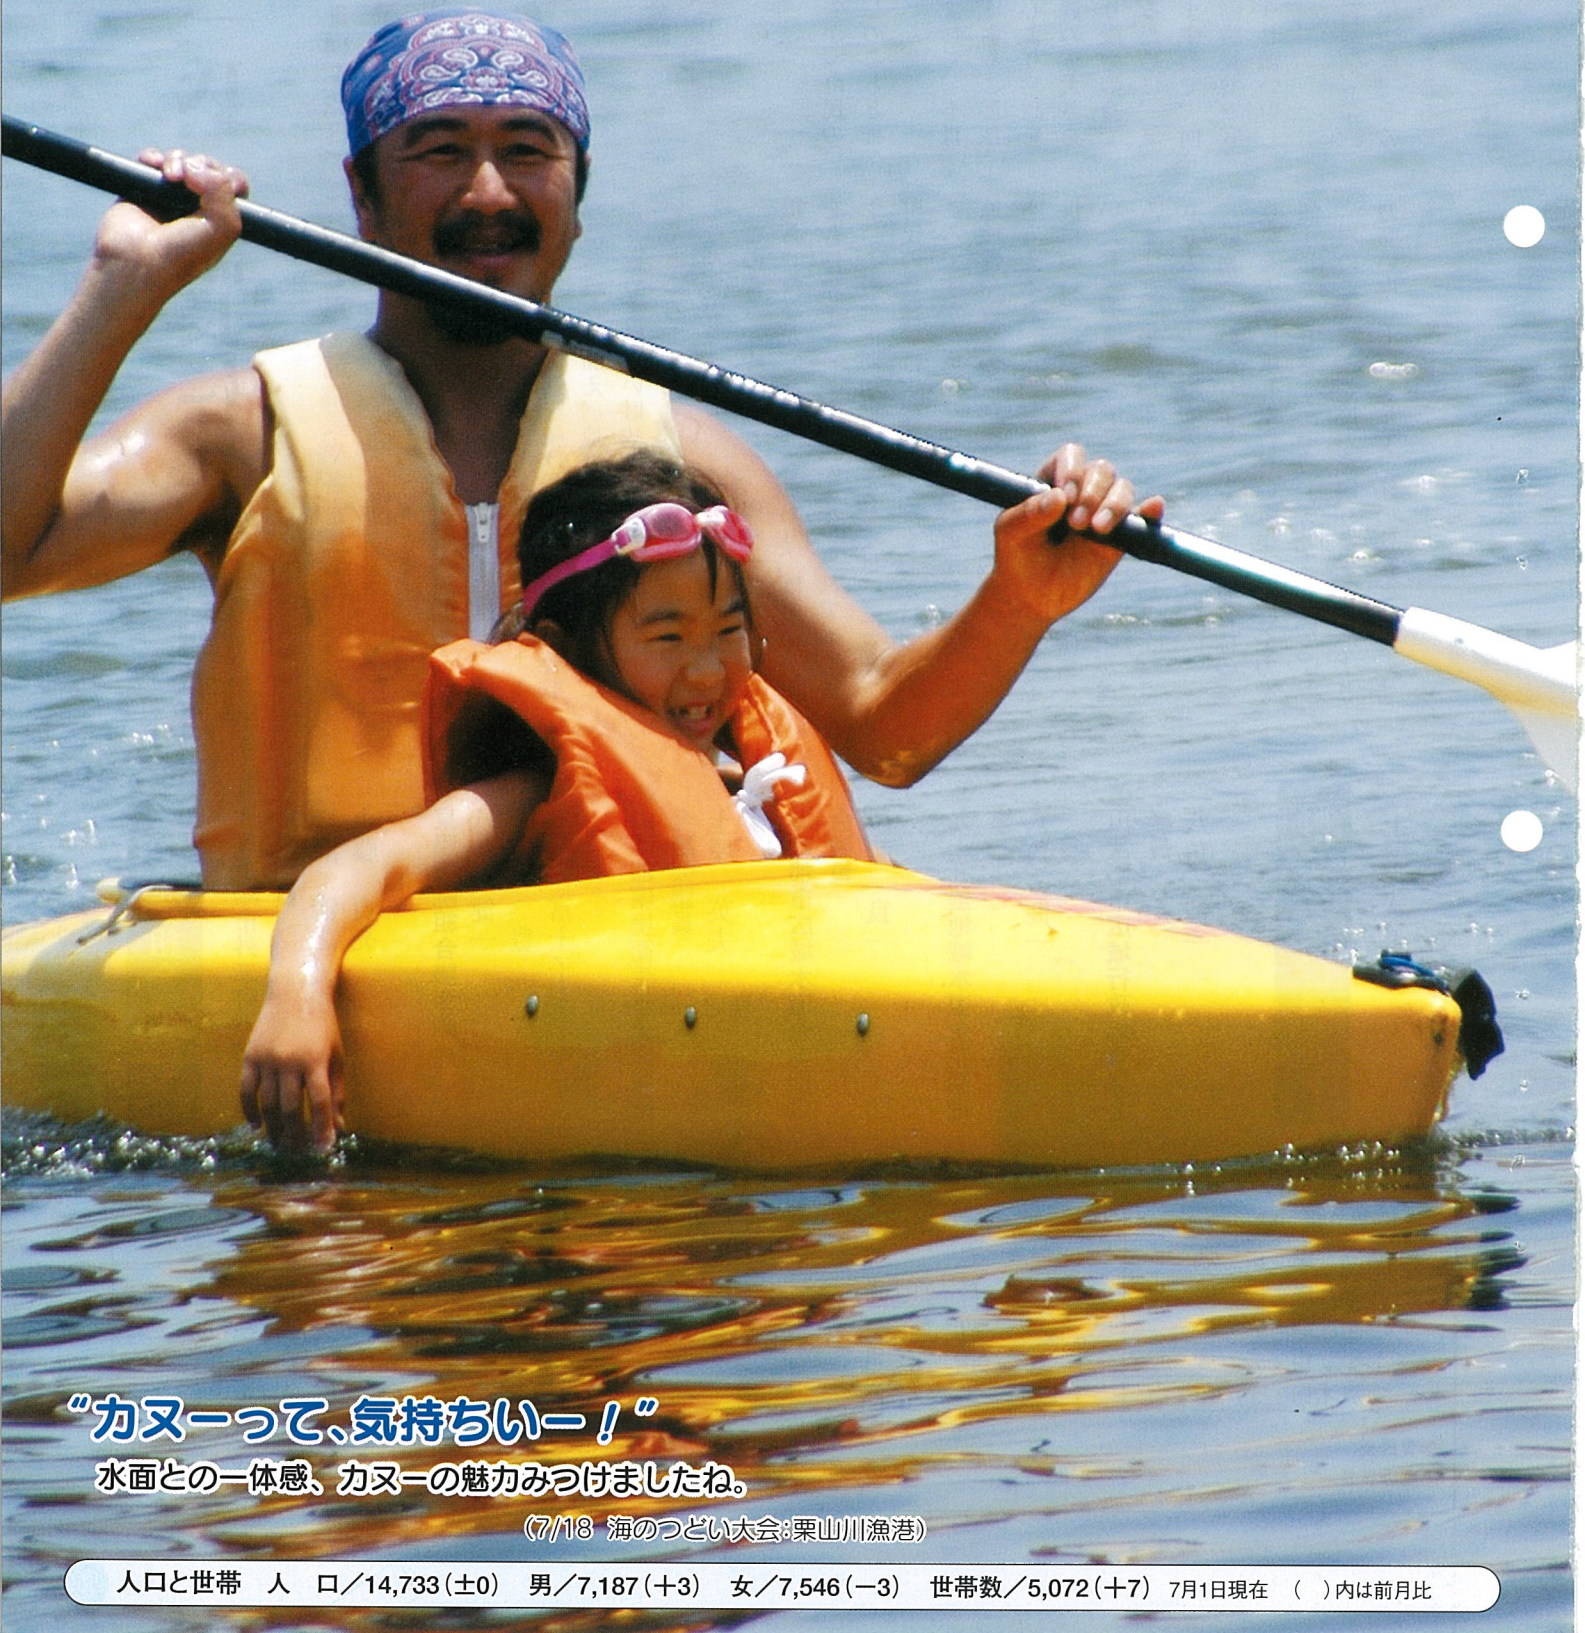

# よこしば

平成16年

8月号  
No.479

“カヌーって、気持ちいい！”

水面との一体感、カヌーの魅力を見つけましたね。

(7/18 海のつどい大会:栗山川漁港)

人口と世帯 人口/14,733(±0) 男/7,187(+3) 女/7,546(-3) 世帯数/5,072(+7) 7月1日現在 ( )内は前月比

# 議長に八角健一氏、副議長に伊藤因樹氏

6月定例町議会（6月14～22日）において正・副議長や各常任委員

会委員、一部事務組合議会議員等の改選が行われ、議長に八角健一氏、

副議長に伊藤因樹氏が選出されました。