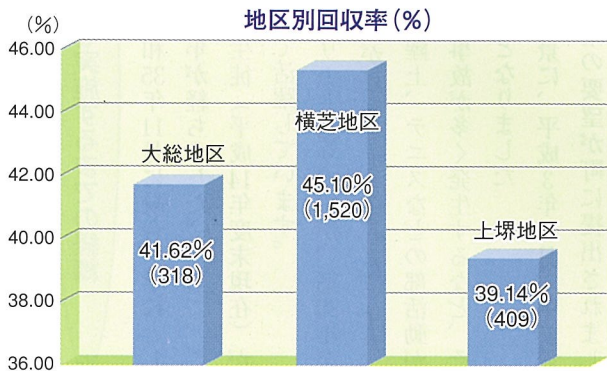

建て替えが望まれる横芝中学校校舎

アンケート結果こそ  
住民の意見

開会にあたりあいさつした伊藤齊紀町長は、「中学校の建設予定地は、いろいろな問題で元に戻ってしまつたが、アンケート結果と各委員の意見を尊重して、きよの会議で決めたい。」と述べ、早期決定に向け各委員の理解を求めました。協議の中で各委員からは、

- ・航空機の航路直下は好ましくない。
- ・坂田池周辺なら問題ない。
- ・通学路のことが解決できれば、アンケート結果に従いたい。
- ・いろいろな意見が出てくるのは当然。しかし、多くの人が坂田池周

- ・航路直下である給食センター北側は否定されたと思うので、見直す必要がある。
- ・アンケート結果に沿い、多数意見である坂田池周辺にすべき。課題があるならば、ひとつひとつ解決すればよい。
- ・小差ではあるが、結果を率直に受け入れるべき。
- ・学校行事の際、駐車場不足で悩んでいる。坂田池周辺なら問題ない。

「アンケートの結果を尊重し、坂田池周辺に変更したい。」との考え方が示され、満場の拍手が湧くなかで合意され、決定しました。

今回のアンケートは、町内の全世帯主あて郵送によって行われ、対象は5、179世帯、回収されたアンケートの総数は2、283件で、回収率は44・08パーセントでした。(9月24日現在、最終)

回答者の年齢は、世帯主あてに依頼したこともあり、40歳以上が全体の84パーセントを占めています。回答者の家族構成では、小中学生がいる世帯が22パーセントで、小中学生がいない、いわゆる大人だけの世帯が65パーセントと回答者全体の3分の2を占めています。