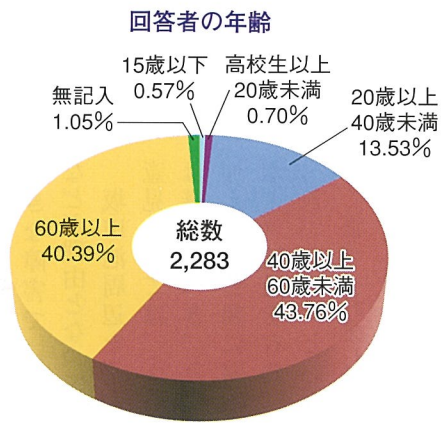

建て替えが望まれる横芝中学校校舎

アンケート結果こそ  
住民の意見

開会にあたりあいさつした伊藤齊紀町長は、「中学校の建設予定地は、いろいろな問題で元に戻ってしまつたが、アンケート結果と各委員の意見を尊重して、きよの会議で決めたい。」と述べ、早期決定に向け各委員の理解を求めました。協議の中で各委員からは、

- ・航空機の航路直下は好ましくない。
- ・坂田池周辺なら問題ない。
- ・通学路のことが解決できれば、アンケート結果に従いたい。
- ・いろいろな意見が出てくるのは当然。しかし、多くの人が坂田池周

- ・航路直下である給食センター北側は否定されたと思うので、見直す必要がある。
- ・アンケート結果に沿い、多数意見である坂田池周辺にすべき。課題があるならば、ひとつひとつ解決すればよい。
- ・小差ではあるが、結果を率直に受け入れるべき。
- ・学校行事の際、駐車場不足で悩んでいる。坂田池周辺なら問題ない。

「アンケートの結果を尊重し、坂田池周辺に変更したい。」との考え方が示され、満場の拍手が湧くなかで合意され、決定しました。

今回のアンケートは、町内の全世帯主あて郵送によって行われ、対象は5、179世帯、回収されたアンケートの総数は2、283件で、回収率は44・08パーセントでした。(9月24日現在、最終)

回答者の年齢は、世帯主あてに依頼したこともあり、40歳以上が全体の84パーセントを占めています。回答者の家族構成では、小中学生がいる世帯が22パーセントで、小中学生がいない、いわゆる大人だけの世帯が65パーセントと回答者全体の3分の2を占めています。