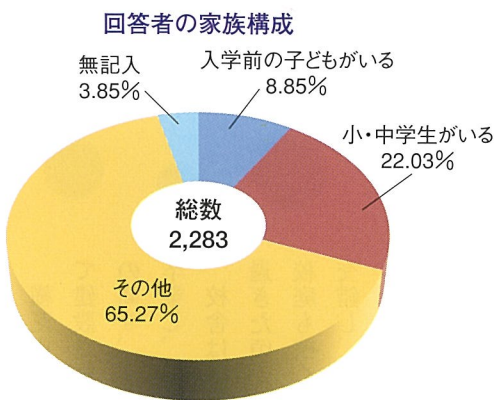

建て替えが望まれる横芝中学校校舎

アンケート結果こそ  
住民の意見

開会にあたりあいさつした伊藤齊紀町長は、「中学校の建設予定地は、いろいろな問題で元に戻ってしまつたが、アンケート結果と各委員の意見を尊重して、きよの会議で決めたい。」と述べ、早期決定に向け各委員の理解を求めました。協議の中で各委員からは、

- ・航空機の航路直下は好ましくない。
- ・坂田池周辺なら問題ない。
- ・通学路のことが解決できれば、アンケート結果に従いたい。
- ・いろいろな意見が出てくるのは当然。しかし、多くの人が坂田池周

- ・航路直下である給食センター北側は否定されたと思うので、見直す必要がある。
- ・アンケート結果に沿い、多数意見である坂田池周辺にすべき。課題があるならば、ひとつひとつ解決すればよい。
- ・小差ではあるが、結果を率直に受け入れるべき。
- ・学校行事の際、駐車場不足で悩んでいる。坂田池周辺なら問題ない。

「アンケートの結果を尊重し、坂田池周辺に変更したい。」との考え方が示され、満場の拍手が湧くなかで合意され、決定しました。

今回のアンケートは、町内の全世帯主あて郵送によって行われ、対象は5、179世帯、回収されたアンケートの総数は2、283件で、回収率は44・08パーセントでした。(9月24日現在、最終)

回答者の年齢は、世帯主あてに依頼したこともあり、40歳以上が全体の84パーセントを占めています。回答者の家族構成では、小中学生がいる世帯が22パーセントで、小中学生がいない、いわゆる大人だけの世帯が65パーセントと回答者全体の3分の2を占めています。