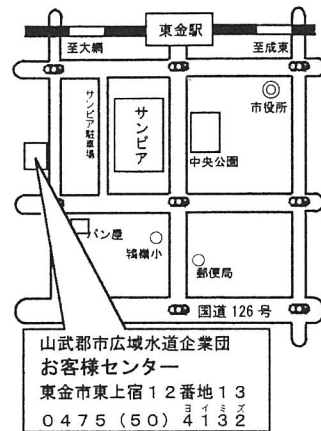

名 称 お客様センター

業務内容

水道メーターの検針・料金徴収・水道使用開始・中止精算・使用者変更等の届出

※問い合わせ先

山武郡市広域水道企業団

☎0475-55-7853

山武郡市広域水道企業団
お客様センター
東金市東上宿12番地13
0475(50)4132

24日	山武郡市広域行政組合理議会	東金市
23日	大田市	蓮沼村
22日	成田地域任意合併検討協議会	成田市
21日	議会全員協議会	成田市
20日	総会 国保運営協議会 成田用水土地改良事業推進協議会	成田市
19日	県地方開発公社理事會 県町村会理事會等合同會議	千葉市
18日	産業建設常任委員協議會 産業推進委員會	千葉市
17日	医師会打合せ	成田市
16日	成田地域任意合併検討協議會	成田市
14日	中小企業振興融資資金運営委員會 民生文教常任委員協議會	成田市
13日	成田空港民営化に関する會議 総務常任委員協議會	千葉市
12日	郡町村会定期總會 成田地域任意合併検討協議會	成田市
11日	第33回郡市駅伝競走大會 成田地域任意合併検討協議會正副會長會議	蓮沼村
10日	騒音対策委員會松尾・横芝・蓮沼地区部 議会全員協議會	成田市
8日	成田地域任意合併検討協議會	千葉市
7日	県国保連合会理事會	成田市
6日	芝山鉄道延伸連絡協議會視察研修	成田市
3日	白地地域建築形態規制地元説明會 永年勤続職員表彰式	成田市
2日	成田地域任意合併検討協議會	成田市
1日	成田地域任意合併検討協議會正副會長會議	成田市