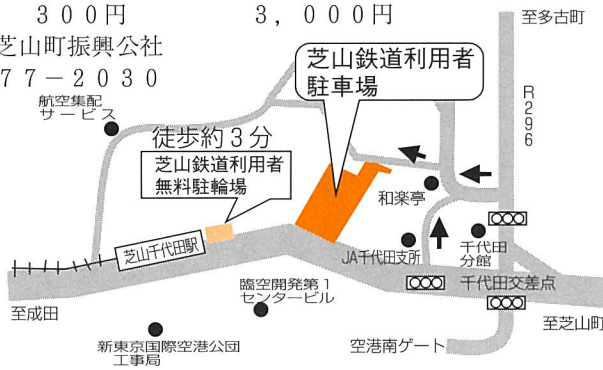

ご存知ですか？ 芝山鉄道利用者町営駐車場

近くて、安い町営駐車場のご案内！

駐車台数	155台	
利用時間	5:30~24:00	
駐車料金	1日	1ヶ月(定期券)
芝山・多古在住	200円	2,000円
それ以外の方	300円	3,000円

※問い合わせ先 (財)芝山町振興公社
☎77-2030

栗山川シンポジウム

▼とき 3月16日(日) 午後1時30分 ▼場所 光町民会館
▼内容 講演 講師 環境イーハトーブの会 小林節子氏
※問い合わせ先 建設課☎82-8827

商工会伝言板

節 税 対 策

(小規模企業共済制度)

ただ今、確定申告が行われていますが、事業主の退職金制度「小規模企業共済」をご存知ですか？
国の共済制度で掛金全額が所得控除(年最高84万円)となるほか、貸付け制度もあります。

※問い合わせ先

町商工会☎82-0434

山武水道からのお知らせ

山武郡市広域水道企業団では4月1日から料金徴収等の窓口を移転開設します。