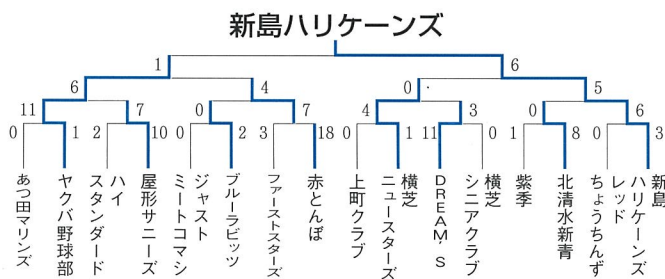

坂田のグラウンドに似ていたけど、初めてのグラウンドできんちょうした。

久古 佳祐くん

試合には負けたけど、県でベスト3になったので、うれしかった。

守部 怜来くん

いままでがんばってきたから、その結果千葉県で3位になれたと思います。

準決勝までの試合結果

2 回 戦	.....	岩井イーグルス	(富山町)	5 対 2
3 回 戦	.....	大貫少年野球クラブ	(富津市)	8 対 6
4 回 戦	.....	白浜スポーツ少年団	(光 町)	4 対 3
準々決勝	.....	千潮スポーツ少年団	(野栄町)	7 対 0
準決勝	.....	ジュニアサンデーズ	(浦安市)	3 対 4

# 2大会連続優勝 “新島ハリケーンズ”

町春季野球大会の準決勝・決勝が6月2日(日)、ふれあい坂田池公園野球場で行われました。

決勝戦は、ここまで順当に勝ち進んできた強豪「新島ハリケーンズ」と、接戦の末勝利を手にしてきたダークホース「ヤクバ野球部」の激突、結果は6対1で新島ハリケーンズの横綱相撲、参加16チームの頂点に立ちました。