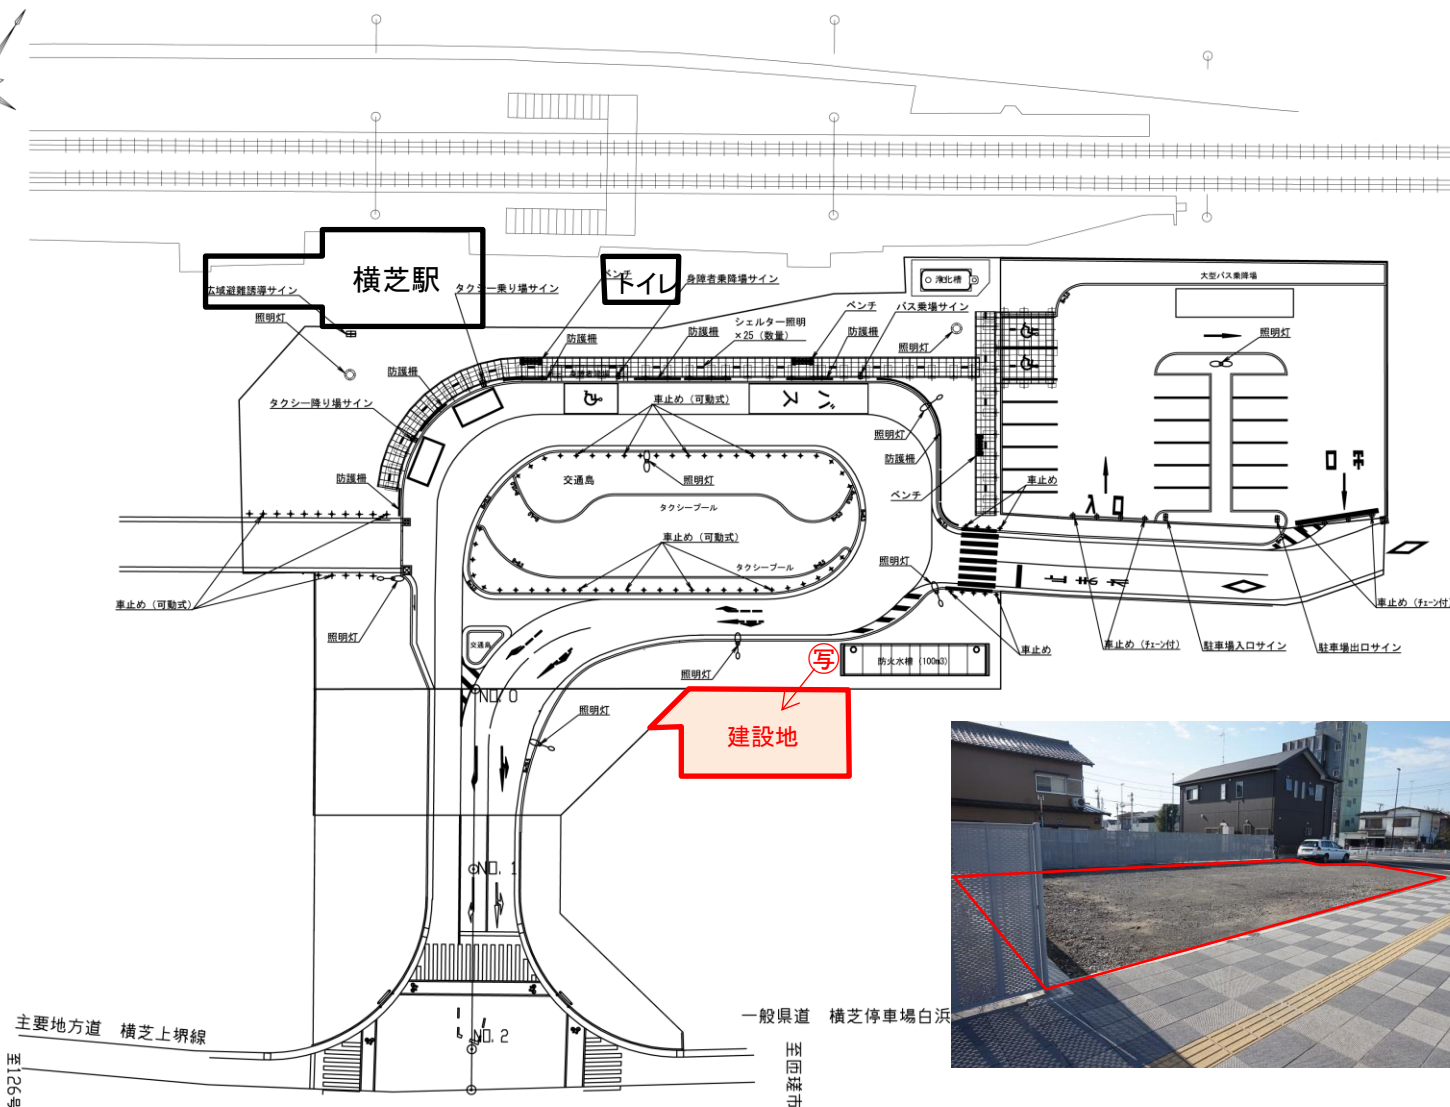

JR横芝駅前配置図

工事		
路線名	平成	年度 工区
路線名	平成	年度 工区
工事箇所	横芝光町横芝地先	
図面種別	施設平面図	
図面番号	全	業の内第 号
縮尺	1:250	内容表示 NO. 2 NO. 4 CNO. 0 CNO. 8
横芝光町役場都市建設課		
課長	設計者氏名	

作成: 横芝光町