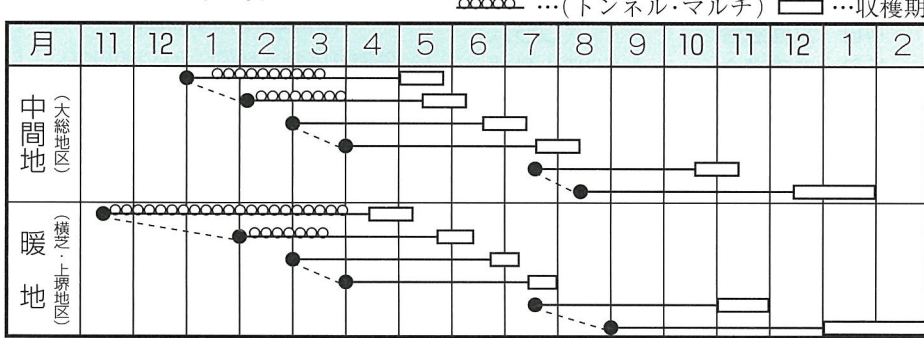

◆豊富なβカロチン
子供達にとって、苦手な野菜の常連であるニンジンには、βカロチン(ビタミンA)を豊富に含んでいます。
これが不足すると、骨・歯の発育の悪影響を与え、夜盲症になりやすくなると言われています。

◆ニンジン旬の旬?
ニンジンは、「緑植物低温感応型野菜」であり、一定の大きさになった株は、低温により花芽分化し、その後温暖長日条件で開花する性質を持っています。生育適温は18〜21℃であり、日本国内のどこかで一年を通して生産されています。

◆ニンジンを作ろう
千葉県山武郡の気象条件から考えて、ニンジンの播種適期は「夏播・秋冬獲り」及び「冬播・春夏獲り」の2作型となります。山武郡は「夏播・秋冬獲り」の産地としては有名でしたが、近年は、経済効率の良い「冬播・春夏獲り」の栽培が広まりつつあります。
春夏ニンジンは、発芽初期生育時に保温(トンネル・マルチ)が必要になりますが、霜害

「ニンジン」のはなし

日本で食される「ニンジン」は、中央アジア原産のアフガンニンジンと、トルコ系ニンジンの交雑種である欧州ニンジンであるといわれています。
これらは、セリ科(ミツバ、パセリなど)に属し、漢方薬の高麗ニンジンなどは、全く別の分類となります。
山武郡におけるニンジン栽培は、全国的にも屈指の産地で600haの栽培を誇っています。

ニンジンの栽培歴

などの気象変動に強く、病虫害も少ないため、春夏野菜の期待品目として注目されています。
普及センターでは、農家の営利栽培から、一般家庭菜園まで、多くの資料を取りそろえて指導を行っていますので、お気軽にご相談ください。
※問い合わせは、山武農業改良普及センター(0475-541027)。

文芸

俳句

墨絵にも一句したたむ秋日和
浅野 茂子
初鴨の日毎に数の増へにけり
伊藤 敬子
椎の実のころげて坂の一番町
岡田 雅美

新涼や机上に源平盛衰期
勝又 和徳
秋風や河津七滝しぶき散る
向後 寛

砂浜に人の影おく名残月
鈴木 繁子
病む窓を開け放したる良夜かな
土屋 栗水

佳き知らせ届きし庭や菊薫る
藤代 ゆう
竹の秀に連なり揺るるからす瓜
渡部 和秋

四十余の賞を得たるや柿たわわ
選者 鈴木 草庵

短歌

大振りの鯉三本下げて来し亡父を
思へり炎暑の中に
秋葉 悦子

語りつつ食べるは美味しと言ふ姉
よ我が手によりて食進みゆく
池田 春江

黄に染みし紅葉は宙を回リつり
ズムを持ちて落ちてゆくなり
宇井 ちい

枯草の色に変わりしバツタ追ふ孫は
手に持つおやつも捨てて
佐瀬 初音

騒げるはテレビばかりと気が付き
てスイッチ切れば夜は妖しき
永藤 滋

敬老会に友と連れだちいそいそと
歩いて行ける我の幸せ
石井 ユク

野の草の伸びに伸びたる山の畑泡
立草は黄にもえ咲けり
掛川 友代

落花生野積みにしたる畑に降りき
じ鳩ひたに落ち実を漁る
鈴木 やす

いつのまに昇りてゐしか臥し床よ
り十六夜の月あかず眺めつ
土屋 栗水

洪水のあとを枯れゆく葦の群今年
の中州はや冬めけり
萩原 信一

五ヶ月余咲きつきくれしポーチュ
ラカを一気に抜けりチューリップ
植ゑむと
向後 房

平安の御代が造りまゐらせし十一
面観音の面の華やぎ
選者 斎藤つね子