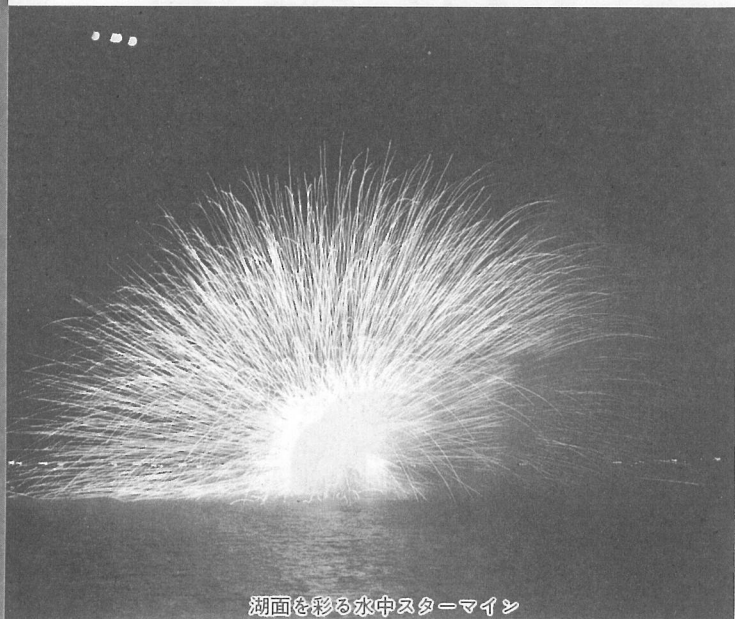

超特大スターメインは、様々な花火約300発が一挙に打ち上げられます

湖面を彩る水中スターメイン

地上400メートルで花開く尺  
玉花火は、豪快そのもので、1

発上がる度に会場からは大きな  
歓声が上がっていました。