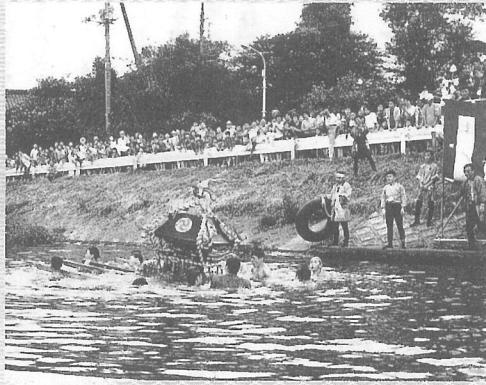

▶老人ホーム盆踊り大会

(老人ホーム) 8月8日
踊りのほかにカラオケなども
行われ、お年寄りや職員の方々の
模擬店が雰囲気盛り上げて
くれます。

▲東町

▲本町
祇園祭(上町・本町・東町) 7月31日・8月1日
本町区に鎮座する八坂神社の祭礼で、各町内お
囃子を先導に御輿や山車がねり歩く。

▼上町

あひつねの夏祭り

▲鎮風祭(中台地区) 8月29日
祭りのハイライトは13.5mの大梯子で
演ずる獅子舞。虫害予防、豊作を祈願し
ます。

▲風祭り(木戸台地区) 8月1日
大神楽を舞って、郷中の安全と秋の豊作を祈
願する。

▶鳥喰下ふれあい祭り

(鳥喰下地区) 8月15日
集落を子供御輿が笛や太鼓のお
囃子に合わせて元気よく廻る。ま
た夜はカラオケなどの演芸が行わ
れるほか大神楽が披露される。