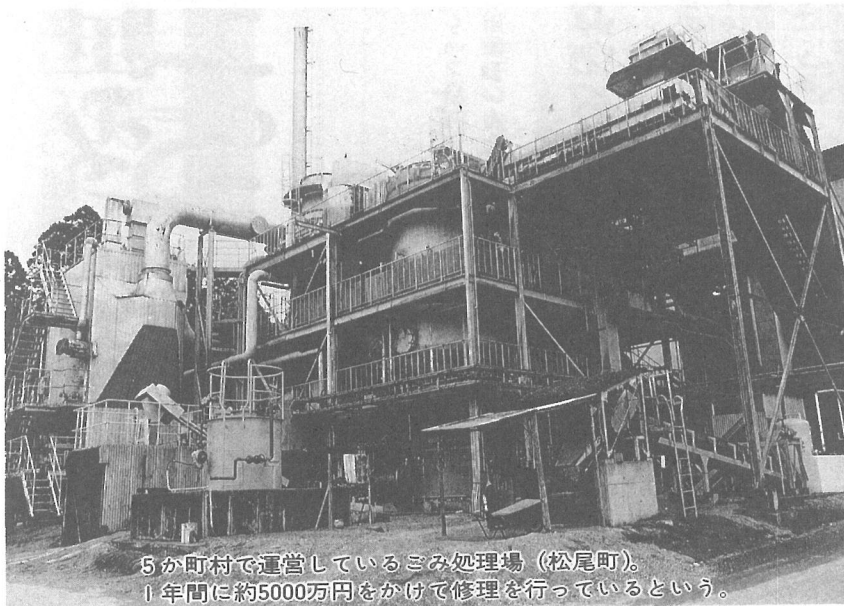

わたしたちが生活していくうえで、必ず出るごみ——このごみが、ここ数年急激に増えています。今回は特に生ごみをクローズアップしてみました。台所から出る生ごみは、堆肥として土に還元されるものもあるでしょうが、町内の6割(2490世帯＝平成2年度)の家庭からは、町指定の「ごみ収集袋」によってごみが出され、最終的には、処理場で焼却処分されています。

ところが、最近では、「ごみ収集袋」を使えば、何を入れても処分してもらえ——と勘違いしている人が多いようです。ごみステーションに指定外の袋を置いたり、不燃物を入れたりした袋も後を断ちません。

苦情が寄せられて現場に向いた役場職員は、「ごみを見れば、その家庭の生活が手に取るようにわかる」とまで言い切っています。つまり、あなたの出したごみは、あなたに似ているのです。

「くく」部の人とはいえ、「ステーションに出さずれば」では、いつまでたつてもきれいな街はできません。あなたが出したごみが、ほかの人から後指を指されないよう、もう一度確認してみてください。

処理するごみの4割が横芝から

平成2年4月から平成3年3月までの1年間に、「ごみ収集袋」によって横芝町から出されたごみの量は1670トン。これは大型トラックで167台に相当し、一世帯当たり換算しますと、年間、670キログラムものごみを捨てていることになります。

そして、この量は、5か町村(横芝、松尾、山武、芝山、蓮沼)で処理しているごみ全体の約4割にも達しています。

ごみ処理費 一袋当たり

500円かかります

一袋50円で販売している町指定の「ごみ収集袋」には、平均して10キログラムのごみが入っています。

これを燃却し、灰として埋め立てるまでには、ごみ処理の仕事をしている人の人件費をはじめ、電気代や燃料代、そして機械の維持費など、最終的には約500円かかります。町では、みなさんが購入した袋の代金のほかに、年間、5200万円(平成2年度)を負担して、生ごみの処理を

委託しており、これらは、わたしたちの税金でまかなわれています。

ごみ収集袋に入れられるのは燃えるごみだけです

いまさら燃えるごみだけ、と思う人も多いでしょう。でも現実として、あきかんやあ

きびん、乾電池、ときには鍋や釜まで入っている袋があるのです。

このような燃えないごみが入っていると、処理場の機械が故障し、挙げ句の果ては、修理に大金がかかってしまうのです。くれぐれも燃えるごみ以外は入れないよう注意してください。

5か町村で運営しているごみ処理場(松尾町)。1年間に約5000万円を掛けて修理を行っているという。