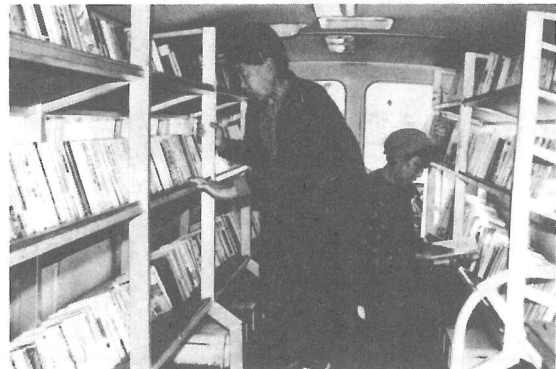

“よこしば号”の巡回予定表

巡回日	場 所	時 間
第1日曜日 (大総地区)	木戸台共同利用施設	9:15~ 9:45
	谷台集会所	10:00~10:30
	寺方青年館	10:45~11:15
	於幾集会所	11:30~12:00
	取立青年館	13:30~14:00
	姥山共同利用施設	14:15~14:45
第2日曜日 (横芝地区)	桜前集会所	15:00~15:30
	栗山南部2集会所	9:15~ 9:45
	栗山南部1集会所	10:00~10:30
	栗山中央共同利用施設	10:45~11:15
	栗山共同利用施設	11:30~12:00
	鳥喰下共同利用施設	13:30~14:00
	鳥喰上・新田集会所	14:15~14:45
第3日曜日 (上堺地区)	大島団地	15:00~15:30
	関場集会所	9:20~ 9:50
	北清水集会所	10:00~10:30
	屋形四社神社	10:45~11:15
	立会消防庫前	11:30~12:00
	南川岸佐瀬商店前	13:30~14:00
	新島集会所	14:15~14:45
三島薬王寺	15:00~15:30	

4月から 移動図書館“よこしば号”の 巡回コースが変わります

4月から、移動図書館“よこしば号”の巡回コースが変わり、予定表のとおりとなります。

- ■貸出しは、一人3冊までで、料金は無料です。
- ■借りた本は、次の巡回日に返してください。
- (巡回日以外は文化会館へ)
- ■悪天候のときや他の行事の関係で中止する場合があります。

※問い合わせは、文化会館 (☎ ☎ 1351) へ

たくさんのお本を用意しています。みなさんのご利用を。