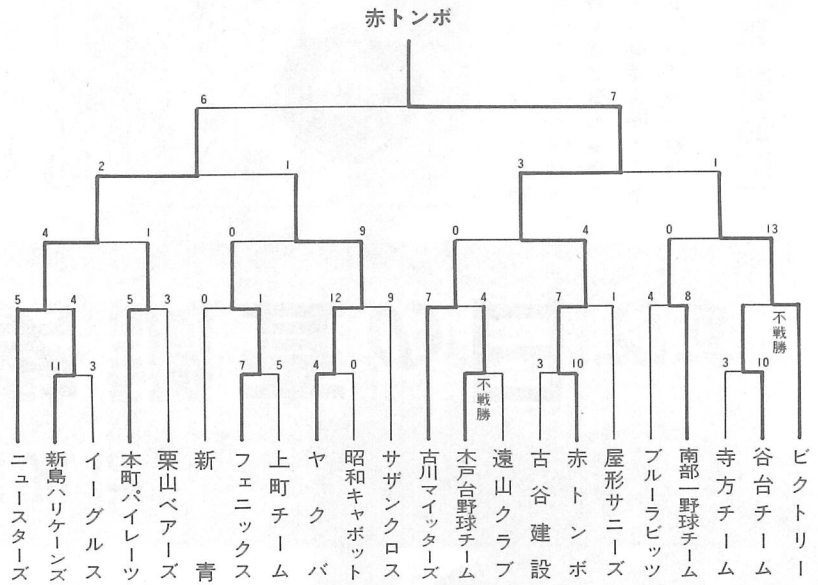

第14回 横芝町春季野球大会結果

「走れ、走れ、滑り込め」ベンチからの声援、追いつ追われつのシーソーゲームを展開し、両者相譲らず、ついに延長戦。
特別ルールまであらわれ、白熱した試合が繰り広げられた末、赤トンボが初優勝を成し遂げました。
大会結果は次のとおりです。

町民ゴルフ大会

7/4

町体育協会主催による第16回「町民ゴルフ大会」が7月4日新千葉カントリークラブで行われました。大会結果は次のとおりです。
一般の部
第1位 嶋田政巳(屋形)
第2位 伊藤 仁(上町)
第3位 郡司忠男(南部1)
グロスの部
第1位 伊藤 仁(上町)
第2位 川代誠二(南部1)
第3位 伊藤和彦(古川)

男子の部
優勝 石橋 正行(6)
準優勝 増田 功憲(12)
第3位 寺田 和宏(4)
高橋 功(12)
女子の部
優勝 鈴木 史子(3)
準優勝 伊藤 忍(5)
第3位 守屋とき子(7)
阿部 和子(12)