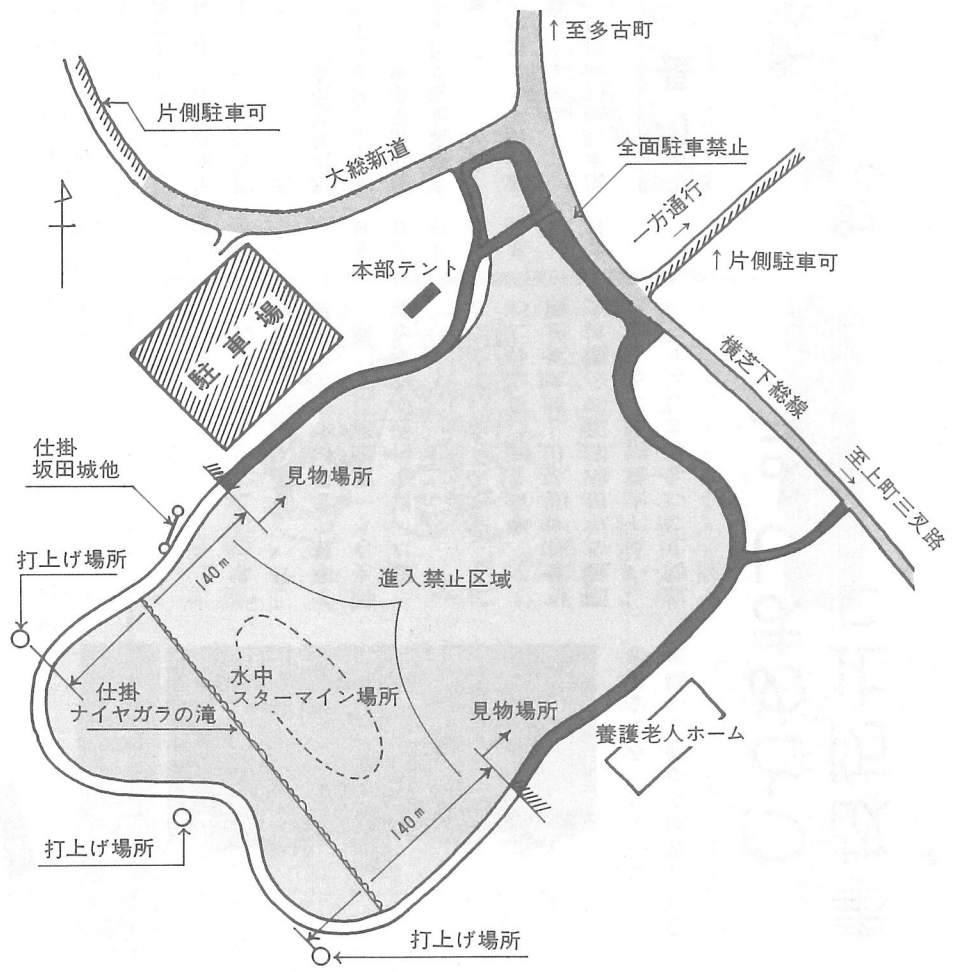

ご家族お揃いで おでかけください

永年の夢でありました坂田池畔の花火大会が、関係各位のご尽力により、いよいよ開催の運びとなりました。

坂田池周辺の公園整備につきましては、地権者の皆様をはじめ関係者の方々のご理解とご協力によりまして、工事も順調に進み、雄大な公園の風情を見せはじめております。

この公園計画といたしましては、さらに西側に野球場などの運動施設を、また風光明媚な高台（坂田城址）には、展望台を中心とした施設の整備を計画しており、最終的には近在には類をみないスケールの大きな町のシンボル公園となる見込みであります。こうした折、当地が歴史の

上からみて坂田城築城五百年という節目にあたりますところから、この際公園整備の記念ともあわせ、盛大な花火大会を催すこととなったものでございます。

この資金といたしましては国から交付されました「ふるさと創生資金」を活用いたしますが、町内有志の方々からも多額のご寄附を賜りましたので、数の上からも、質の上でも、長い歴史をもつ先進地にひけをとらないだけの絢爛豪華な打ち上げとなる見込みであります。

どうか町民の皆様には、この日はご家族お揃いで、水辺の涼を満喫しながら、音と光が織りなす華麗な美の芸術、夏の夜の一大イベントを心ゆくまでお楽しみください。よろしくお願いいたします。

お願い

- ① 立入り禁止区域には、入らないように
- ② 芝生や樹木はやっとな根づいたばかりです。走り回ったり、枝を折ったりしないように
- ③ フェンスに身を乗り出したり、乗り越えたりしないように
- ④ 池の中に、物を投げ込まないように
- ⑤ 他人の迷惑になるようなことはしないように
- ⑥ ゴミやタバコの吸いがらは、その場に捨てずにくずかごに