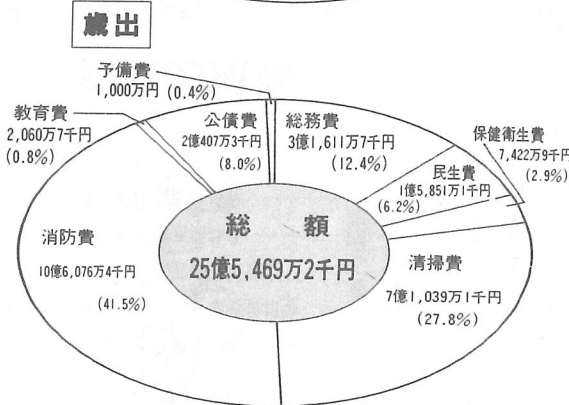

山武郡市広域行政組合

平成2年度

一般会計予算は 25億5,469万2千円

山武郡市広域行政組合（山武郡市一市七町一村で組織され、共同で一部事務を処理）の本年度の一般会計予算は、二十五億五千四百六十九万二千円で、昨年度より5・7%の増となりました。増えた主な理由は、火葬場建設に伴う借入金返済等によるものです。

これらにかかる費用のうち、横芝町の負担金は四千七百九十五万九千円で、前年度より五百八十七万一千円、13・9%の増となっています。

5月の土曜閉庁は
12日と26日
(6月は 9日と23日)

寄 付

善意ありがとうございました

○有限会社石橋興産（東町）

- 横芝小学校 カメラと付属品 1台(30万円相当)
- 上堺小学校 オルガン 2台(20万円相当)
- 大総小学校 ビデオデッキ 3台(20万円相当)
- 横芝中学校 ワープロ 1台(30万円相当)

○渡辺照男さん（姥山）

体の不自由な方に 車椅子

町と
議会の
動き
4月

町長

10日	交通安全パレード
7日	中学校入学式
6日	各小学校入学式
4日	各保育所入園式
3日	合同総会 東金法人会横芝3支部
2日	辞令交付式 関場集会所落成式 フタバ保育園入園式
26日	移動町村会(27日まで)
25日	市町村会議 千葉市
24日	総会
22日	防犯指導員連絡協議会
19日	老人クラブ連合会総会
17日	開所式 東金市
16日	成田用水理事會成田市
15日	山武地域県民センター
13日	地区総務員会議
12日	婦人会総会
12日	定例町村会 東金市
12日	まご幼稚園入園式
12日	横芝敬愛高校入学式

議会

28日	周年記念式典 光町
26日	市町村会議 千葉市
15日	婦人会総会
7日	中学校入学式
6日	各小学校入学式
4日	各保育所入所式
28日	子ども会育成連絡協議会総会
28日	東陽食肉センター18周年記念式典 光町