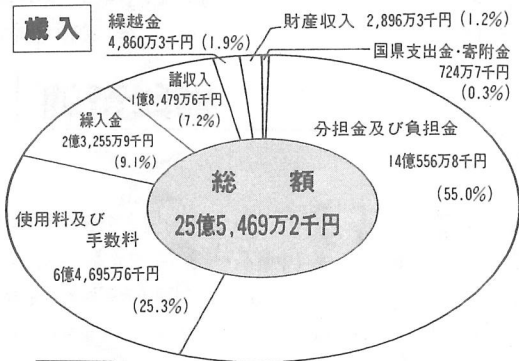

千葉県は、交通事故による死者が多く、全国的にも不名誉な記録が続いています。かけがえない子どもたちの幸せのためにも、みんなの力で交通戦争に終止符を打ちたいものです。

ぬいぐるみも参加、沿道は大勢の人・人・人

山武郡市広域行政組合

平成2年度

一般会計予算は 25億5,469万2千円

山武郡市広域行政組合（山武郡市一市七町一村で組織され、共同で一部事務を処理）の本年度の一般会計予算は、二十五億五千四百六十九万二千円で、昨年度より5・7%の増となりました。増えた主な理由は、火葬場建設に伴う借入金返済等によるものです。

これらにかかる費用のうち、横芝町の負担金は四千七百九十五万九千円で、前年度より五百八十七万一千円、13・9%の増となっています。

5月の土曜閉庁は
12日と26日
(6月は 9日と23日)

寄 付

善意ありがとうございました

○有限会社石橋興産（東町）

- 横芝小学校 カメラと付属品 1台(30万円相当)
- 上堺小学校 オルガン 2台(20万円相当)
- 大総小学校 ビデオデッキ 3台(20万円相当)
- 横芝中学校 ワープロ 1台(30万円相当)