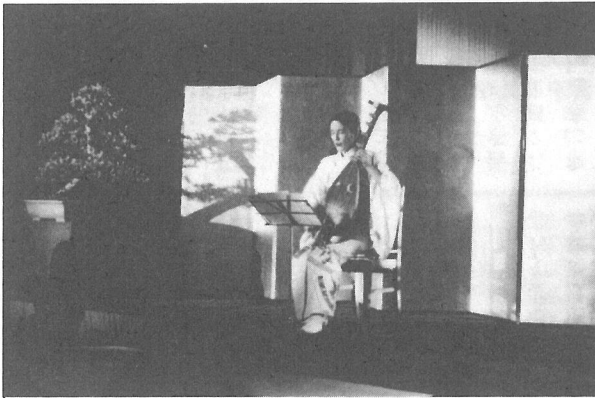

## 筑前琵琶演奏会

12月6日、町文化会館に琵琶

奏者の田原順子さん、笛・尺八奏者の藤崎重康さんのお二人を迎え、筑前琵琶演奏会が開催されました。

この日は、平家物語のひき語りから始まり、琵琶と笛、尺八の合奏などが行われました。

地方ではなかなか耳にすることのできない楽器とあって、約130名の聴衆は館内に響き渡る美しい音色に聴き入っていました。

奏者の田原順子さん(左)と藤崎重康さん ▶